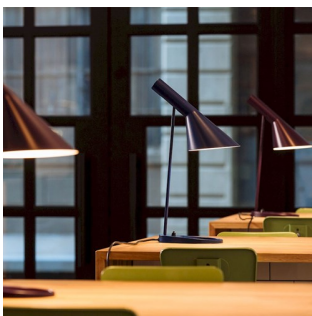

Set location:
Alpha Dominche