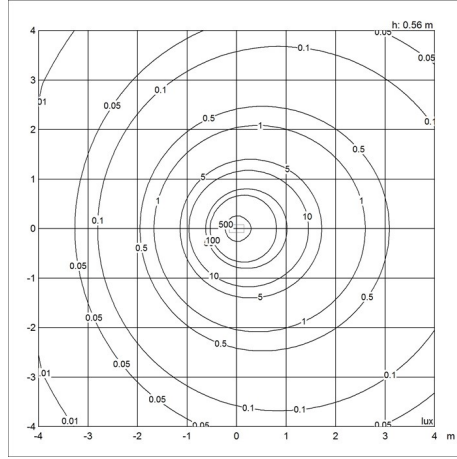

Lysfordelingsdiagrammer

Isolux