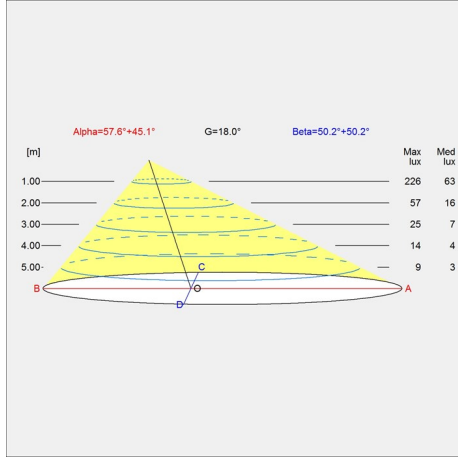

Lysfordelingsdiagrammer

Cartesian