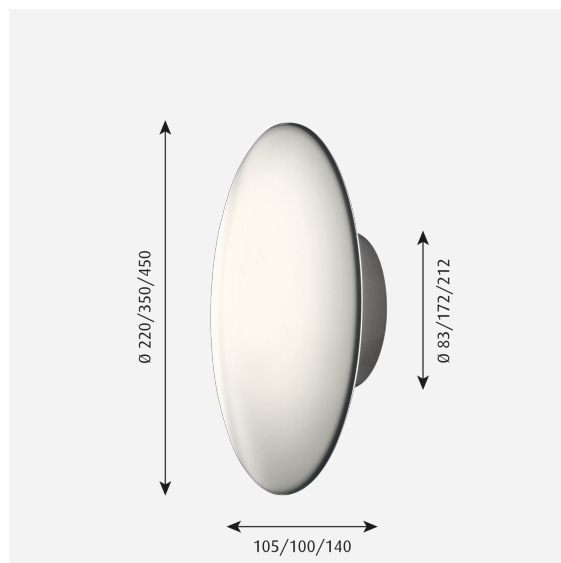

Product info

Informasjon

Kun E27 utgaver kan anvendes utendørs. Ø 220 er kun ment for innendørs bruk. Nødlys er kun tilgjengelig med IP20. Kontakt Louis Poulsen for LED-utskiftningspakker. LED-teknologien utvikles løpende. Angitte spesifikasjoner er basert på nåværende teknologi. Ø220 LED: Kompatible med hoveddimmere med fasesnitt. Vær oppmerksom på at lavt strømforbruk på enkelte produkter kan påvirke dimmeegenskapene.

Montering

Tilkoblingsklemmer: Ø 220: 3 x 2,5 mm², Ø 350/Ø 450: 5 x 2,5 mm². Viderekobling: Godkjent, Ø 220 mm: Maks. 3 x 1,5 mm², Ø 350/Ø 450: Maks. 5 x 1,5 mm². Plassering av forkobling: Tak/veggboks.

Farge

Hvit, pulverlakkert. Hvitt opalt glass.

Materialer

Tak-/veggboks: Støpt aluminium eller trukket aluminium. Avskjerming: Munnblåst hvitt opalt glass.

Størrelser og vekt

Bredde x Høyde x Lengde (mm) | 220 x 105 x 220 Max 0,6 kg | 450 x 100 x 450 Max 6,2 kg | 350 x 100 x 350 Max 3,6 kg

Klasse

Kapslingsgrad, Tak: IP20. Vegg: IP44 (Ø 220; Tak: IP20, Vegg: IP21). LED Vegg/Tak: IP20. Isolasjonsklasse I

Lyskilde

1x33W QT-ax 14 G9

Informasjon

Kun E27 utgaver kan anvendes utendørs. Ø 220 er kun ment for innendørs bruk. Nødlys er kun tilgjengelig med IP20. Kontakt Louis Poulsen for LED-utskiftningspakker. LED-teknologien utvikles løpende. Angitte spesifikasjoner er basert på nåværende teknologi.

Ø220 LED: Kompatible med hoveddimmere med fasesnitt. Vær oppmerksom på at lavt strømforbruk på enkelte produkter kan påvirke dimmeegenskapene.

Produktfamilie

Product variants

Dimensjon	Lyskilde	Lumen	Armaturhus	Egenskaper
Ø 220	1x33W QT-ax 14 G9	-	VEGGBOKS M/KABELING F	-
Ø 350	1x60W E27	1770	VEGGBOKS U/KABELING F	Dali
Ø 450	LED 2700K 7.8W	324		
	LED 3000K 23W	334		
	LED 3000K 7.6W	737		
	LED 3000K 8.8W