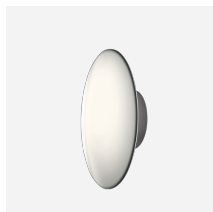

AJ Eklipta

Product variants

Dimensjon	Lyskilde	Lumen	Armaturhus	Egenskaper
Ø 220	1x33W QT-ax 14 G9	-	VEGGBOKS M/KABELING F	-
Ø 350	1x60W E27	1770	VEGGBOKS U/KABELING F	Dali
Ø 450	LED 2700K 7.8W	324		
	LED 3000K 23W	334		
	LED 3000K 7.6W	737		
	LED 3000K 8.8W