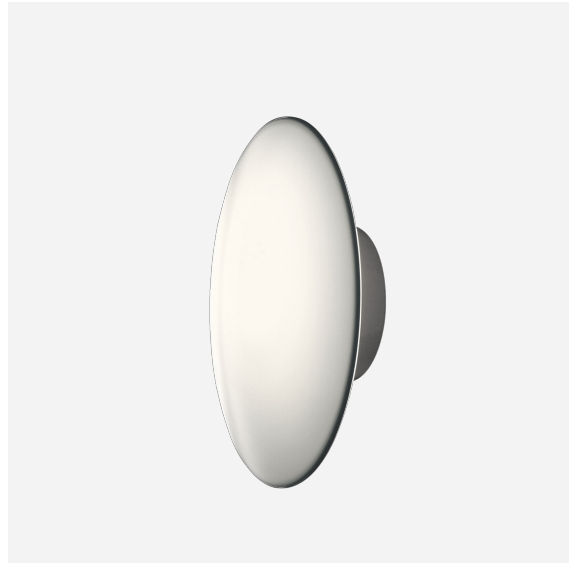

AJ Eklipta

Armaturen sender ut et mykt og komfortabelt lys. Glasset er laget for å gi en jevnt opplyst overflate. Den munnblåste opale glass skjermen med tre lag har en gjennomsiktig kant som gir en dekorativ lysglorie rundt armaturen.

Produktbeskrivelse

Rundt, utenpåliggende produkt.
Ikonisk design.
Serie med tre størrelser.
Utførelse i høykvalitets 3-lags munnblåst glass.
Enkel installasjon i trykket eller støpt aluminium.
Fingerskruer og mutter holder glasset festet til huset.
Ytre diameter på hus bibeholdt gjennom hele armaturens historie, for å muliggjøre bytte fra tidligere versjoner av produktet til nyeste LED-versjon.
Enkelt vedlikehold.

Montering

Enkel montering på vegg eller i tak

Lys beskrivelse

Armaturen avgir et mykt behagelig lys uten blending.
En stor del av lyset blir reflektert tilbake på monteringsflaten for å redusere kontrasten.
Luminans høyest i midten og avtar mot kanten.
Trelags glass som har en gjennomsiktig kant gir en dekorativ lysring rundt lampen.
Ved hjelp av høyeffekt-LED styres Tc for hver LED på en effektiv måte og holdes lavt.
To større, spesiallagde LED-kort med linseoptikk sikrer perfekt fordeling av lys i frontglasset og på nedre reflektor.
Minste størrelse bruker intern diffuser for å hindre innsyn til den enkelte LED-lampe.
Effektiv armatur.
Utskiftbart LED-kort.
Dimbar.
Liten versjon dimmes med fasedimming.

Design

Arne Jacobsen

Materiale

Tre lags munnblåst glass.
To større størrelser:
Hus: spunnet aluminium, 2 mm tykt, pulverlakkert hvit.
Innvendige braketter: aluminium, 1,5 mm tykt.
Sokkel: Porselen, sokkel for, frostede G9 rørlamper.
LED tilgjengelig i 3000K eller 4000K med CRI på 80.
Minste størrelse:
Hus: formstøpt aluminium, 3 mm tykk, pulverlakkert hvit
Sokkel:
LED tilgjengelig i 3000K med CRI på 80.
LED-kort med integrert driver for direkte nettspenning.
Diffuser: opal akryl.