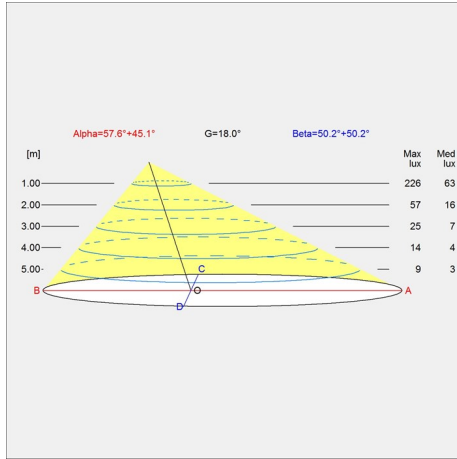

Lysfordelingsdiagrammer

Cartesian