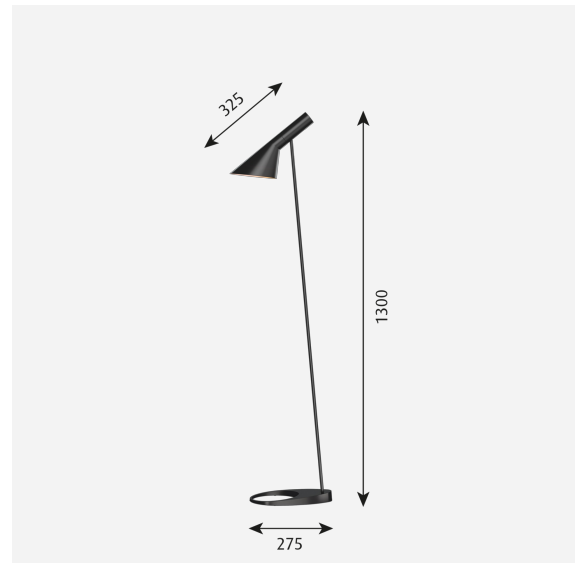

Product info

Informasjon

Den hvite, originale grå og lyserosa versjonen leveres med en hvit ledning. De andre versjonene leveres med en svart ledning.

Montering

Kabeltype: Plast med stopsel. Kabellengde: 2,4 m. Lysbryter: Bryter på ledning.

Farge

Rustfritt stål, polert. Hvit, svart, aubergine, mørk grønn, mørk grå, lys grå, midnattsblå, original grå, blek petroleum, lyserosa, rustrod, ultrablå, gul oker, våtlakkert.

Materialer

Skjerm: Spunnet stål eller rustfritt stål. Sokkel: Presstøpt sink eller rustfritt stål. Stamme: Stål eller rustfritt stål.

Klasse

Kapslingsgrad IP20. Isolasjonsinformasjon II

Lyskilde

1x20W E27

Informasjon

Den hvite, originale grå og lyserosa versjonen leveres med en hvit ledning. De andre versjonene leveres med en svart ledning.

Produktfamilie