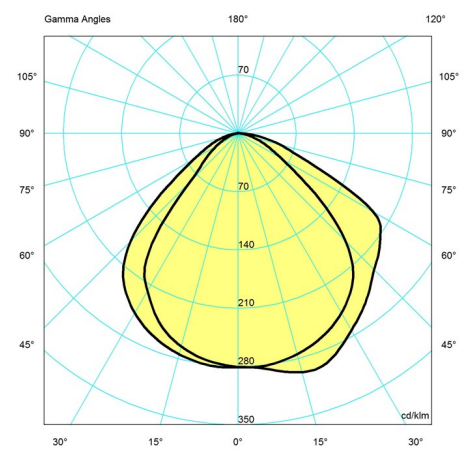

Polar

Reservedeler og tilbehør

Product	Variant number
FOTBRYTER SORT AV/PÅ	5717000000
FOTBRYTER HVIT AV/PÅ	5717000013