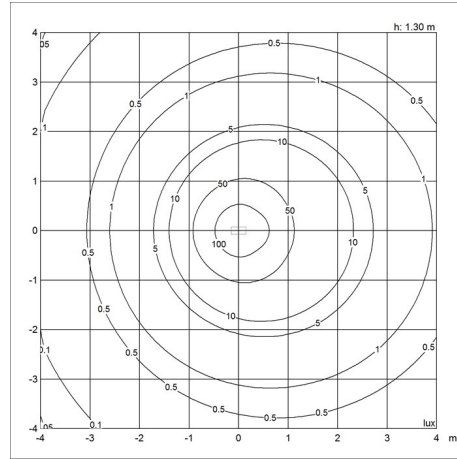

Lysfordelingsdiagrammer

Isolux

Reservedeler og tilbehør

Product	Variant number
FOTBRYTER SORT AV/PÅ	5717000000
FOTBRYTER HVIT AV/PÅ	5717000013