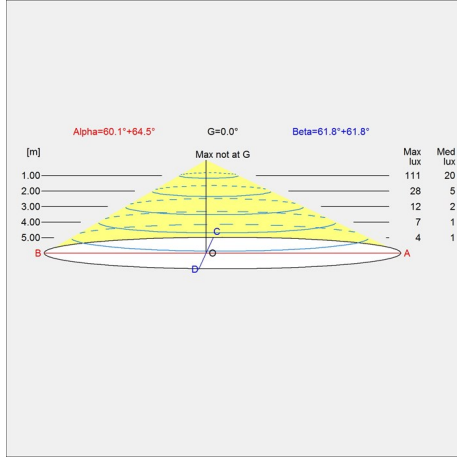

Lysfordelingsdiagrammer

Cartesian