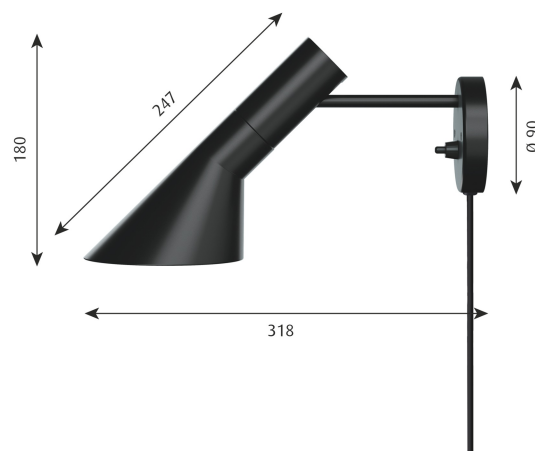

Product info

Informasjon

Den hvite, originale grå og lyserosa versjonen leveres med en hvit ledning. De andre versjonene leveres med en svart ledning.

Montering

Kabeltype: Plast med stopsel. Kabellengde: 2,4 m. Lysbryter: Bryter i veggboks.

Farge

Black, White, Aubergine (Lilla), Dark Green, Dark Grey, Light Grey, Midnight Blue, Pale Petroleum, Rusty Red eller Yellow Ochre, våtlakkert.

Materialer

Skjerm: Trukket stål. Veggboks: Trukket stål. Avskjerming: Stål.

Størrelser og vektor

Bredde x Høyde x Lengde (mm) | 318 x 180 x 125 Max 0,9 kg

Klasse

Kapslingsgrad IP20. Isolasjonsklasse II

Spesifikasjonsnotater

Innovasjon av lyskilder pågår. Vi informerer derfor stadig om maks. wattstyrker. Oppdatert liste over anbefalte lyskilder finnes på www.louispoulsen.com.

Lyskilde

1x20W E14

Informasjon

Den hvite, originale grå og lyserosa versjonen leveres med en hvit ledning. De andre versjonene leveres med en svart ledning.

Produktfamilie