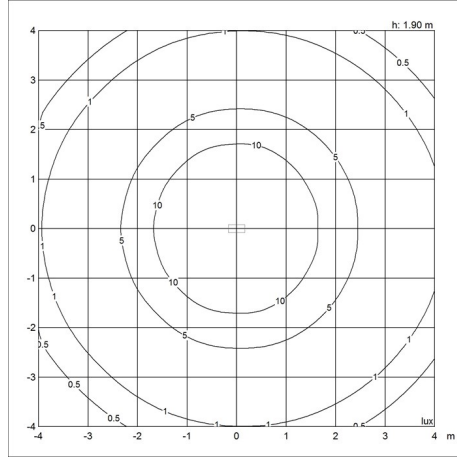

Lysfordelingsdiagrammer

Isolux