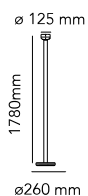

Bellhop Floor

av Edward Barber & Jay Osgerby , 2021

Gulvlampe med indirekte lys. Fot i malt aluminium: glanshvit, mursteinsrød, cioko, grønn. Lampeskjerm i skinnende opalhvitt og grått blåst glass. Strømledning i en praktisk lengde på 270 cm og pedal-lysdemper med AV/PÅ-funksjon og lysstyrkejustering 10–100 %. Strømforsyning med utskiftbare støpsler.

F1070009_26W_LED_BELLHOP F BCO - GRI

Montering	Gulv
Miljø	Innendørs
Vekt	6,90 Kg
Lyskilde tilgjengelig	1 x COB LED 26W 1232lm 2700K CRI90 [i] DIMMABLE(white body) 1 x COB LED 26W 1023lm 2700K CRI90 [i] DIMMABLE(other colors body)
Nødsituasjon	Uten
Dimmer	Included
Spenning	100-240/48V
Effekt	26W
Batteri	Nei
Forsyning inkludert	Nei

Kabellengde	2700mm mm
Materialer	Aluminium, Glass, Betong

Farger	<ul style="list-style-type: none"> ● F1070075 - Brick red ● F1070009 - White ● F1070039 - Green ● F1070026 - Cioko
---------------	---