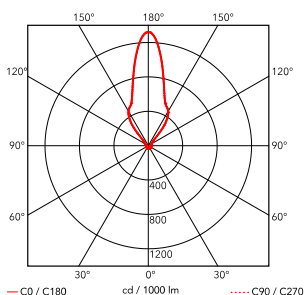

F1070009_26W_LED_BELLHOP F BCO - GRI