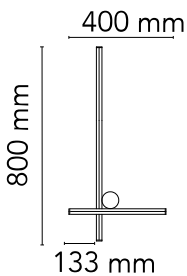

Montering	Vegg
Miljø	Innendørs
Vekt	1 Kg Kg
Lyskilde tilgjengelig	1 x LED module 24W 1403lm 2700K CRI90 [i]
Nødsituasjon	Uten
Spenning	230V
Effekt	24W
Batteri	Nei
Forsyning inkludert	Nei

Materialer Ekstrudert aluminium, Platinic silicone extruded opal

Farger F1811044 - Anodized Champagne

F181110_24W_LED_COORDINATES_W2