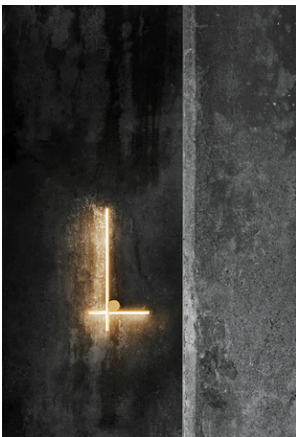

Coordinates Wall 2

av Michael Anastassiades , 2020

Veggmontert lysenhet med diffust lys som består av en vannrett bjelke (modell Wall 1) eller loddrett og vannrett bjelke (modell W2). Hver bjelke består av: ekstrudert og bearbeidet aluminium anodisert i en champagnefarge: lysspreder i platinfarget optisk silikon, integrert LED-stripe (CRI 90). Hver modell leveres med sin egen rosett der hvis integrerte elektronikk bare bruker TRIAC-dimmesystemet (se vedlagt Triac-dimmertype i emballasjen).

Montering	Vegg
Miljø	Innendørs
Vekt	1 Kg Kg
Lyskilde tilgjengelig	1 x LED module 24W 1403lm 2700K CRI90 [i]
Nødsituasjon	Uten
Spenning	230V
Effekt	24W
Batteri	Nei
Forsyning inkludert	Nei

Materialer Ekstrudert aluminium, Platinic silicone extruded opal