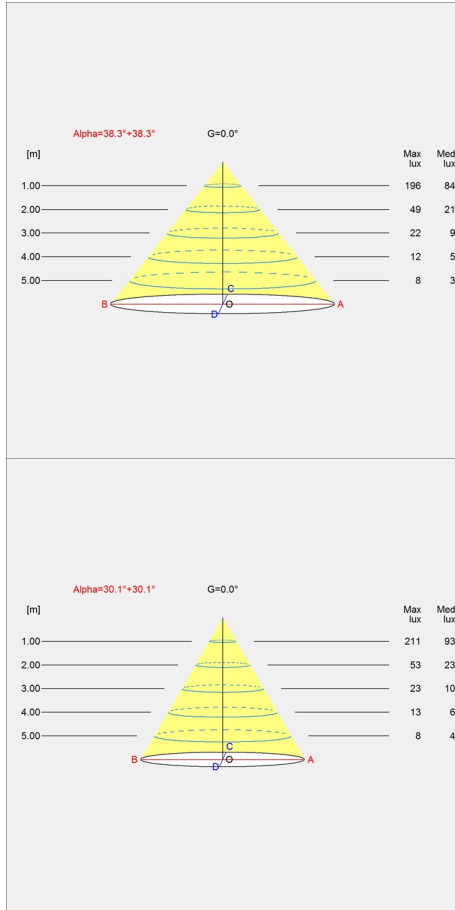

Størrelser og vektor

Bredde x Høyde x Lengde (mm) | 283 x 245 x 283 Max 2,0 kg

Klasse

Kapslingsgrad IP20. Isolasjonsklasse II.

Lyskilde

1x60W E27

Informasjon

Vær oppmerksom på at overflatene av messing, kobber og rustfritt stål er ubehandlede. Dette betyr at overflaten vil endres over tid og utvikle en patina. Denne prosessen kan allerede være påbegynt når produktet blir levert.

Vekt

Min: 1.008 kg Max: 2.031 kg

Farge

Hvit, Kobber, Messing, Mørk grå, Rustfritt stål polert

Lysfordelingsdiagrammer

Cartesian

Isolux

Polar