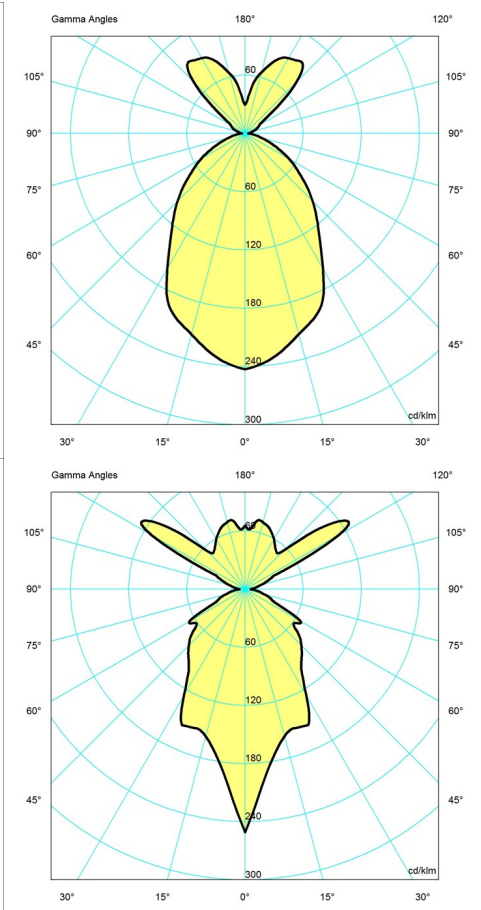

Størrelser og vektor

Bredde x Høyde x Lengde (mm) | 283 x 245 x 283 Max 2,0 kg

Klasse

Kapslingsgrad IP20. Isolasjonsklasse II.

Lyskilde

1x60W E27

Informasjon

Vær oppmerksom på at overflatene av messing, kobber og rustfritt stål er ubehandlede. Dette betyr at overflaten vil endres over tid og utvikle en patina. Denne prosessen kan allerede være påbegynt når produktet blir levert.

Vekt

Min: 1.008 kg Max: 2.031 kg

Farge

Hvit, Kobber, Messing, Mørk grå, Rustfritt stål polert

Lysfordelingsdiagrammer

Cartesian

Isolux

Polar