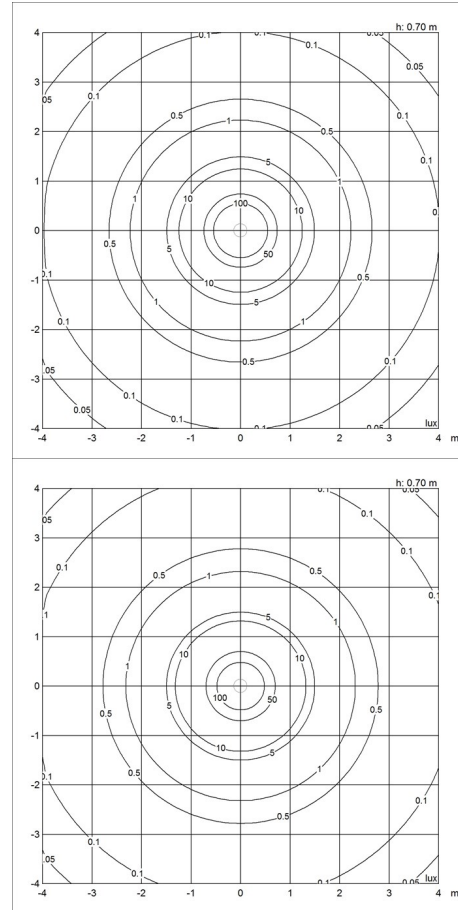

Vekt

Min: 1.008 kg Max: 2.031 kg

Farge

Hvit, Kobber, Messing, Mørk grå, Rustfritt stål polert

Lysfordelingsdiagrammer

Cartesian

Isolux

Polar