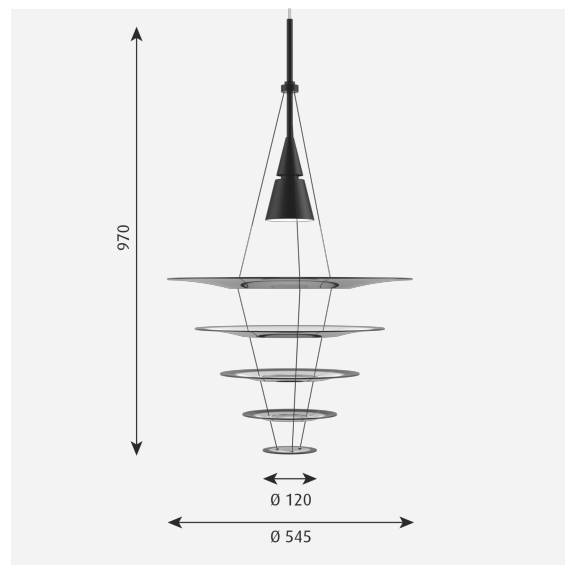

Product info

Montering

Opphengstype: Kabel 2 x 0,75 mm². Baldakin: Ja. Kabellengde: 3 m.

Farge

Børstet aluminium, klar lakkert eller svart, våtlakkert. Skjermer: Hvit eller svart akryl.

Materialer

Kjegle og pendelrør: Lakkert eller våtlakkert, børstet aluminium. Ledning: Rustfritt stål. Skjermer: Akryl.

Størrelser og vektor

Bredde x Høyde x Lengde (mm) | 545 x 970 x 545 Max 2,1 kg

Klasse

Kapslingsgrad IP20. Isolasjonsklasse II

Lyskilde

1x40W GU10

Produktfamilie

Product variants

Farge	Ledningstype	Lyskilde
☐ Børstet alu	SVART PC	1x40W GU10
☒ Svart	TRANSP LEDNING