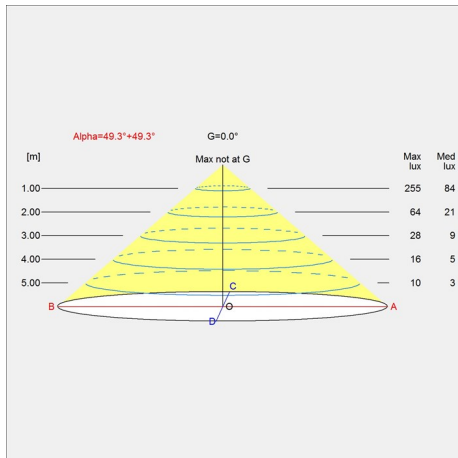

Design

Shoichi Uchiyama

Vekt

Min: 1.775 kg Max: 2.125 kg

Farge

Børstet alu, Svart

Lysfordelingsdiagrammer

Cartesian