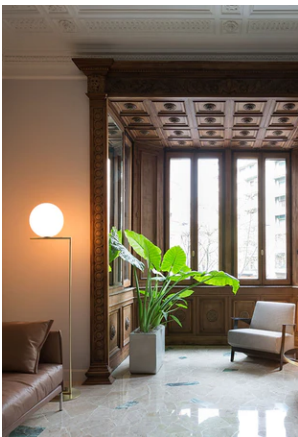

IC Lights Floor 2

av Michael Anastassiades , 2014

Gulvlampe som gir spredt belysning. Ramme i messing, børstet og lakkert med gjennomsiktig lakk, eller forkrommet stål. Opal skjerm i blåst glass. Dimmer på strømledningen.