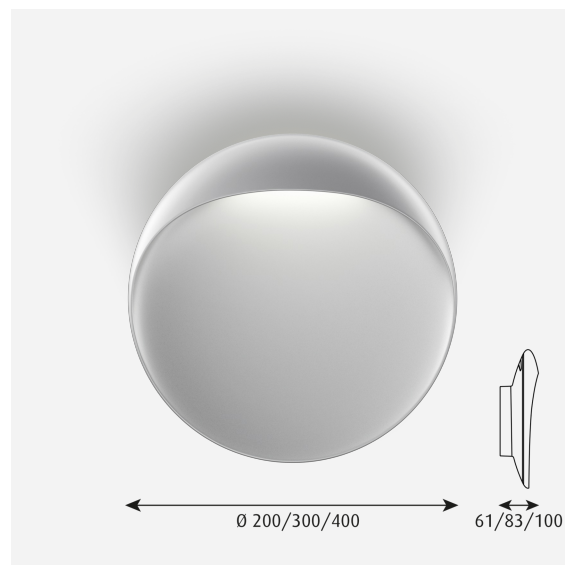

Product info

Informasjon

LED utskiftingspakke tilgjengelig. Ø200 LED: Kompatibler med hoveddimmere med fasesnitt og faseavsnitt. Vær oppmerksom på at lavt strømforbruk på enkelte produkter kan påvirke dimmeegenskapene.

Montering

Ø200: Installasjonskabel: 3 x 1,5 mm². Viderekobling ikke mulig. Integrrert driver. Ø300/400: Installasjonskabel: 3 x 1,5 mm² + 2 x 1,5 mm² (dimming). Kan viderekobles. Integrrert driver.

Farge

Aluminiumsfarget, hvit eller Corten farget. Strukturert overflate, pulverlakkert.

Materialer

Fremre og bakre armaturhus : Presstøpt. Lysmotor: Presstøpt aluminium og sprøytstøpt akryl.

Størrelser og vekter

Bredde x Høyde x Lengde (mm) | 60 x 200 x 200 Max 0,9 kg | 80 x 300 x 300 Max 3,8 kg | 100 x 400 x 400 Max 6,7 kg

Klasse

Kapslingsgrad IP65. Isolasjonsinformasjon I. Ø200: IK08. Ø300/400: IK09.

Lyskilde

LED 2700K 10W
->Lumen: 321

Informasjon

LED utskiftingspakke tilgjengelig.

Ø200 LED: Kompatibler med hoveddimmere med fasesnitt og faseavsnitt. Vær oppmerksom på at lavt strømforbruk på enkelte produkter kan påvirke dimmeegenskapene.

Produktfamilie

Product variants

Dimensjon	Farge	Lyskilde	Lumen	Egenskaper
Ø 200	☐ Aluminium farge struktur	LED 2700K 10W	1020	Dali
Ø 300	☐ Corten farge	LED 2700K 16W	1052	Fasedim (fase avsnitt)
Ø 400	☐ Hvit struktur	LED 2700K 20W	291	
		LED 3000K 10W	300	
		LED 3000K 16W	321	
		LED 3000K 20W	331	
			435	
			448	
			449	
			463	
			495	
			510	
			680	
			701	
			751	
			774