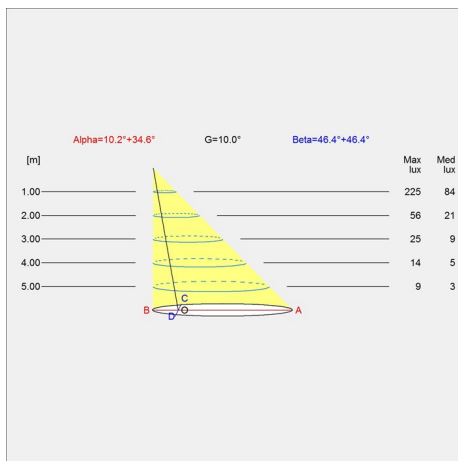

Produktfamilie

Flindt Pullert

Product variants

Dimensjon	Farge	Lyskilde	Lumen	Egenskaper
Ø 200	<input type="radio"/> Aluminium farge struktur	LED 2700K 10W	1020	Dali
Ø 300	<input type="radio"/> Corten farge	LED 2700K 16W	1052	Fasedim (fase avsnitt)
Ø 400	<input type="radio"/> Hvit struktur	LED 2700K 20W	291	
		LED 3000K 10W	300	
		LED 3000K 16W	321	
		LED 3000K 20W	331	
			435	
			448	
			449	
			463	
			495	
			510	
			680	
			701	
			751	
			774	

Design

Christian Flindt

Vekt

Min: 0.933 kg Max: 6.652 kg

Dimensjoner

Ø 200, Ø 300, Ø 400

Farge

Aluminium farge struktur, Corten farge, Hvit struktur

Lysfordelingsdiagrammer

Cartesian

Isolux

Polar