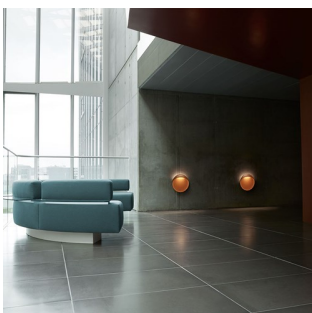

Flindt Vegg

Armaturen avgir en asymmetrisk, blendfri og nedadrettet lysfordeling. Belyser mykt utsparingen mens den avgir en effektiv, horisontal belysning på bakken eller gulvet.

Perfekt passform for innendørs samt utendørs applikasjoner.

Christian Flindt

Christian Flindt (1972-) er utdannet MAA og MDD fra Århus Arkitektskole i 2002. I 2003 startet han sin egen designbedrift. Her legges det stor vekt på kommunikasjon mellom mennesker, og hans fokus på dette viser seg i måten han revurderer møbler på.