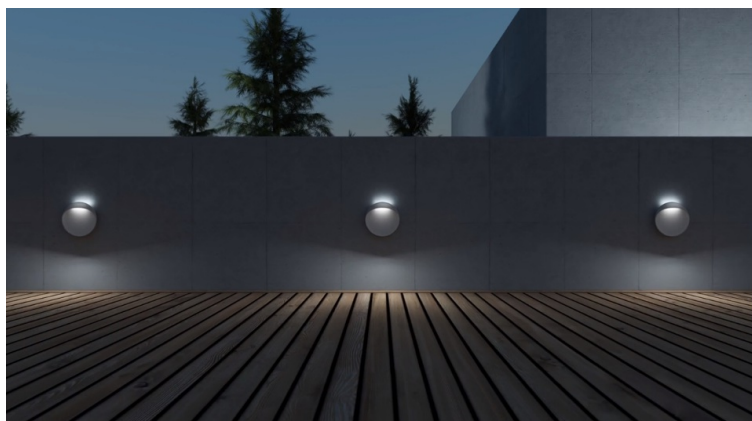

Flindt Vegg

Armaturen avgir en asymmetrisk, blendfri og nedadrettet lysfordeling. Belyser mykt utsparingen mens den avgir en effektiv, horisontal belysning på bakken eller gulvet.

Perfekt passform for innendørs samt utendørs applikasjoner.

Christian Flindt

Christian Flindt (1972-) er utdannet MAA og MDD fra Århus Arkitektskole i 2002. I 2003 startet han sin egen designbedrift. Her legges det stor vekt på kommunikasjon mellom mennesker, og hans fokus på dette viser seg i måten han revurderer møbler på.