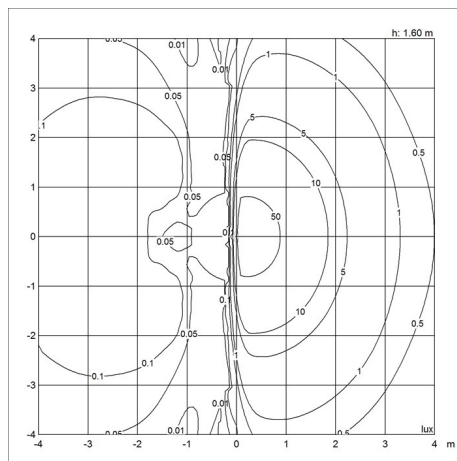

Produktfamilie

Flindt Pullert

Product variants

Dimensjon	Farge	Lyskilde	Lumen	Egenskaper
Ø 200	<input type="radio"/> Aluminium farge struktur	LED 2700K 10W	1020	Dali
Ø 300	<input type="radio"/> Corten farge	LED 2700K 16W	1052	Fasedim (fase avsnitt)
Ø 400	<input type="radio"/> Hvit struktur	LED 2700K 20W	291	
		LED 3000K 10W	300	
		LED 3000K 16W	321	
		LED 3000K 20W	331	
			435	
			448	
			449	
			463	
			495	
			510	
			680	
			701	
			751	
			774	

Design

Christian Flindt

Vekt

Min: 0.933 kg Max: 6.652 kg

Dimensjoner

Ø 200, Ø 300, Ø 400

Farge

Aluminium farge struktur, Corten farge, Hvit struktur

Lysfordelingsdiagrammer

Cartesian

Isolux

Polar