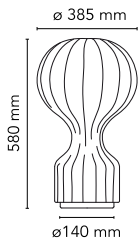

Gatto

av Achille & Pier Giacomo Castiglioni , 1960

Bordlampe som gir spredt belysning. Innvendig stålstruktur trukket med hvitt pudder sprøytet med et unikt «kokong»-resin som utgjør skjermen, som deretter beskyttes av en gjennomsiktig sprøytelakk. På ledningen finnes det en elektronisk dimmer til regulering av lysstyrken.

Montering	Bord
Miljø	Innendørs
Vekt	2.3 Kg
Lyskilde tilgjengelig	1 x RF28782 LED 10W E27 2700K A70 [e] 965lm Dimmable 1 x RF29186 LED 10W E27 3000K A70 [e] 965lm Dimmable
Nødsituasjon	Uten
Veksler	On the cable there is the electronic dimmer which allows the regulation of light brightness with a dial.
Spenning	220-240V
Effekt	MAX 60W
Batteri	Nei
Forsyning inkludert	Ja
Kabellengde	1800 mm
Materialer	Kokongharpiks, Stål
Farger	● F2601009 - Cocoon