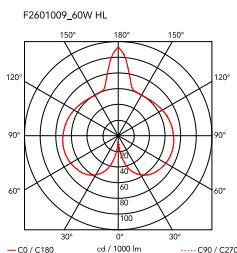

Gatto

av Achille & Pier Giacomo Castiglioni , 1960

Bordlampe som gir spredt belysning. Innvendig stålstruktur trukket med hvitt pudder sprøytet med et unikt «kokong»-resin som utgjør skjermen, som deretter beskyttes av en gjennomsiktig sprøytelakk. På ledningen finnes det en elektronisk dimmer til regulering av lysstyrken.

Montering	Bord
Miljø	Innendørs
Vekt	2.3 Kg
Lyskilde tilgjengelig	1 x RF28782 LED 10W E27 2700K A70 [e] 965lm Dimmable 1 x RF29186 LED 10W E27 3000K A70 [e] 965lm Dimmable
Nødsituasjon	Uten
Veksler	On the cable there is the electronic dimmer which allows the regulation of light brightness with a dial.
Spenning	220-240V
Effekt	MAX 60W
Batteri	Nei
Forsyning inkludert	Ja
Kabellengde	1800 mm
Materialer	Kokongharpiks, Stål
Farger	● F2601009 - Cocoon