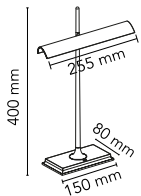

En USB-port på baksiden av sokkelen gjør det mulig å lade de fleste smarttelefoner og nettbrett (maks. 1,5 A). Adapter på kontakten for utskiftbare kontakter. Strømledningen er 2,5 meter lang.

F34400_8W LED