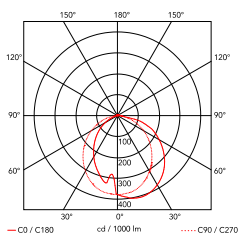

— C0 / C180 cd / 1000 lm C90 / C270

Montering	Bord
Miljø	Innendørs
Vekt	0,9 Kg
Lyskilde tilgjengelig	42 x LED 8W 248lm total 2700K [i] CRI 85 Dimmer
Nødsituasjon	Uten
Veksler	Optisk bryter på dimbar base med "Soft Touch" teknologi
Spenning	100-240/24V
Effekt	8W
Batteri	Nei
Forsyning inkludert	Ja
Kabellengde	2500 mm
Materialer	Aluminium, Metakrylat
Farger	<ul style="list-style-type: none">  F3440044 - Brass/Green  F3440030 - Black/Fumée