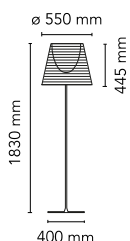

## KTribe Floor 3

av Philippe Starck , 2007

Gulvlampe som gir spredt belysning. Sokkel, støttestang og skjermholder i sprøytetøpt, polert og forkrommet Zamak-legering. Sokkeldeksel i galvanisert P04-stål. Innvendig skjerm i opal sprøytetøpt PC (polykarbonat) og støtte for lampeholderen. Utvendige skjermer i gjennomsiktig eller røykfarget PMMA (polymetylmetakrylat) og sølv eller bronse på den innvendige overflaten, vakuutfremstilt aluminiumsbelegg. Øvre ring i sprøytetøpt PC (polykarbonat), helt gjennomsiktig eller gjennomsiktig skjerm og sølvskjerm) eller gjennomsiktig brun for den utvendige skjermen i bronse. På ledningen finnes det en elektronisk dimmer til regulering av belysningsstyrken.