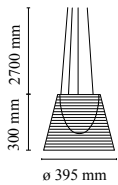

KTribe Suspension 2

av Philippe Starck , 2005

Hengelage som gir spredt belysning. Innvendig skjerm i polykarbonat, med opalhvitt finish. Utvendige skjermer i gjennomsiktig eller røykfarget PMMA (polymetylmetakrylat) og sølv eller bronse på den innvendige overflaten, vakuumfremstilt aluminiumsbelegg. Tre kabler i rustfritt stål, lengde 4000 mm for oppheng av skjermmontasjen. Hvit takrosett.

Montering	Pendel
Miljø	Innendørs
Vekt	2.5 Kg
Lyskilde tilgjengelig	1 x RF26998 LED 21W E27 2452lm 3000K CRI80 [e] Dimmable 1 x RF30429 LED 21W E27 2200lm 2700K CRI80 [e] Dimmable
Nødsituasjon	Uten
Spenning	220-250V
Effekt	MAX 150W
Batteri	Nei
Forsyning inkludert	Ja
Kabellengde	2700 mm
Materialer	PMMA, Polykarbonat
Farger	<ul style="list-style-type: none"> ● F6257046 - Aluminized Bronze ● F6257000 - Aluminized Silver ● F6257000A - Transparent ● F6257030 - Fumée