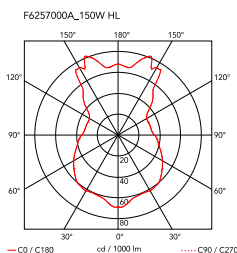

KTribe Suspension 2

av Philippe Starck , 2005

Hengelage som gir spredt belysning. Innvendig skjerm i polykarbonat, med opalhvitt finish. Utvendige skjermer i gjennomsiktig eller røykfarget PMMA (polymetylmetakrylat) og sølv eller bronse på den innvendige overflaten, vakuumfremstilt aluminiumsbelegg. Tre kabler i rustfritt stål, lengde 4000 mm for oppheng av skjermmontasjen. Hvit takrosett.