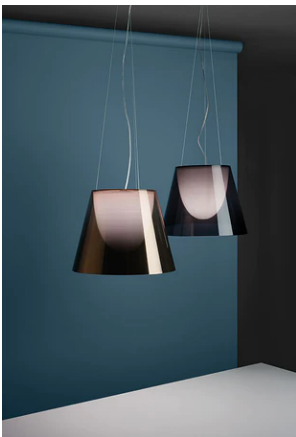

KTribe Suspension 2

av Philippe Starck , 2005

Hengelage som gir spredt belysning. Innvendig skjerm i polykarbonat, med opalhvitt finish. Utvendige skjermer i gjennomsiktig eller røykfarget PMMA (polymetylmetakrylat) og sølv eller bronse på den innvendige overflaten, vakuumfremstilt aluminiumsbelegg. Tre kabler i rustfritt stål, lengde 4000 mm for oppheng av skjermmontasjen. Hvit takrosett.

Montering	Pendel
Miljø	Innendørs
Vekt	2.5 Kg
Lyskilde tilgjengelig	1 x RF26998 LED 21W E27 2452lm 3000K CRI80 [e] Dimmable 1 x RF30429 LED 21W E27 2200lm 2700K CRI80 [e] Dimmable
Nødsituasjon	Uten
Spenning	220-250V
Effekt	MAX 150W
Batteri	Nei
Forsyning inkludert	Ja
Kabellengde	2700 mm
Materialer	PMMA, Polykarbonat
Farger	<ul style="list-style-type: none"> ● F6257046 - Aluminized Bronze ● F6257000 - Aluminized Silver ● F6257000A - Transparent ● F6257030 - Fumée