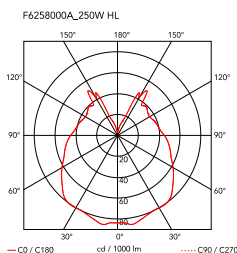

KTribe Suspension 3

av Philippe Starck , 2005

Hengelage som gir spredt belysning. Innvendig skjerm i polykarbonat, med opalhvit finish. Utvendige skjermer i gjennomsiktig eller røykfarget PMMA (polymetylmetakrylat) og sølv eller bronse på den innvendige overflaten, vakuutfremstilt aluminiumsbelegg. Tre kabler i rustfritt stål, lengde 4000 mm for oppheng av skjermmontasjen. Hvit takrosett.