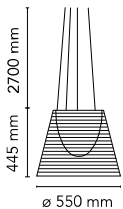

KTribe Suspension 3

av Philippe Starck , 2005

Hengelage som gir spredt belysning. Innvendig skjerm i polykarbonat, med opalhvit finish. Utvendige skjermer i gjennomsiktig eller røykfarget PMMA (polymetylmetakrylat) og sølv eller bronse på den innvendige overflaten, vakuutfremstilt aluminiumsbelegg. Tre kabler i rustfritt stål, lengde 4000 mm for oppheng av skjermmontasjen. Hvit takrosett.

Montering	Pendel
Miljø	Innendørs
Vekt	4.5 Kg
Lyskilde tilgjengelig	1 x RF26998 LED 21W E27 2452lm 3000K CRI80 [e] Dimmable 1 x RF30429 LED 21W E27 2200lm 2700K CRI80 [e] Dimmable
Nødsituasjon	Uten
Spenning	220-250V
Effekt	MAX 250W
Batteri	Nei
Forsyning inkludert	Ja
Kabellengde	2700 mm
Materialer	PMMA, Polykarbonat
Farger	<ul style="list-style-type: none"> ● F6258000 - Aluminized Silver ● F6258000A - Transparent ● F6258046 - Aluminized Bronze ● F6258030 - Fumée