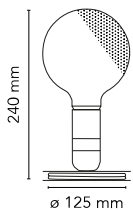

Lampadina

av Achille Castiglioni , 1972

Bordlampe som gir direkte, spredt belysning. Sokkel i aluminium tjener som oppbevaringssted for overflødig strømledning. Lampeholder i bakelitt, malt for å matche bryteren i oransje og svart. Gjennomsiktig lampe delvis sandblåst for spredning av lyset.

Montering	Bord
Miljø	Innendørs
Vekt	0.3 Kg
Lyskilde tilgjengelig	1 x LED E27 2W 2700K 200lm Global Sab. - RF24054- NO DIMM.
Nødsituasjon	Uten
Veksler	AV/ PÅ svingende bryter på innsiden av lampeholderen, som kan aktiveres fra utsiden
Spenning	230V
Effekt	MAX 5W
Batteri	Nei
Forsyning inkludert	Ja
Kabellengde	2300 mm
Materialer	Aluminium
Farger	<ul style="list-style-type: none"> ● F3299009 - White ● F3299039 - Green NCS-S3050 ● F3299074 - Turquoise ● F3299042 - Violet ● F3300000 - Black ● F3300075 - Orange