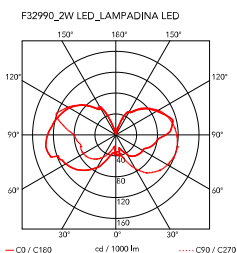

Lampadina

av Achille Castiglioni , 1972

Bordlampe som gir direkte, spredt belysning. Sokkel i aluminium tjener som oppbevaringssted for overflødig strømledning. Lampeholder i bakelitt, malt for å matche bryteren i oransje og svart. Gjennomsiktig lampe delvis sandblåst for spredning av lyset.

Montering	Bord
Miljø	Innendørs
Vekt	0.3 Kg
Lyskilde tilgjengelig	1 x LED E27 2W 2700K 200lm Global Sab. - RF24054- NO DIMM.
Nødsituasjon	Uten
Veksler	AV/ PÅ svingende bryter på innsiden av lampeholderen, som kan aktiveres fra utsiden
Spenning	230V
Effekt	MAX 5W
Batteri	Nei
Forsyning inkludert	Ja
Kabellengde	2300 mm
Materialer	Aluminium
Farger	<ul style="list-style-type: none"> ● F3299009 - White ● F3299039 - Green NCS-S3050 ● F3299074 - Turquoise ● F3299042 - Violet ● F3300000 - Black ● F3300075 - Orange