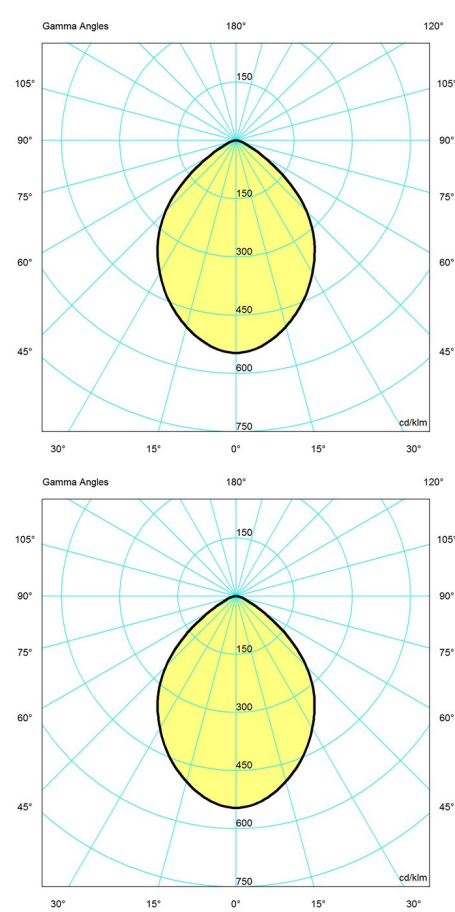

Lysfordelingsdiagrammer

Polar

Reservedeler og tilbehør

Product	Variant number
ADAPTOR 12V BLK	5744164867
ADAPTOR 12V WHT	5744164870
NJP BUSHING PLAST	5744165183