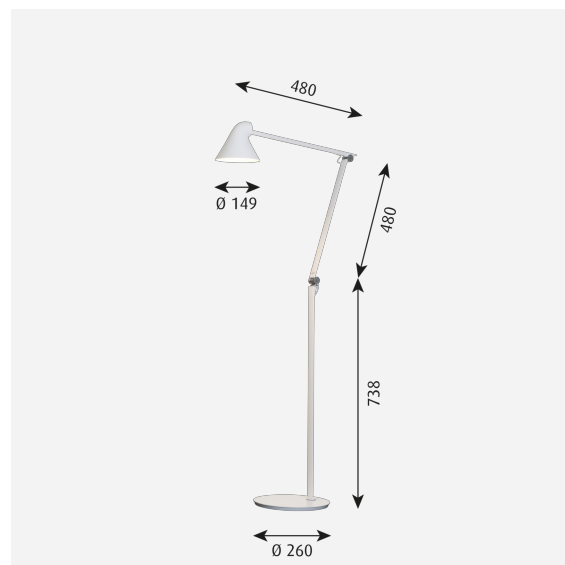

Product info

Informasjon

Driveren er plassert i støpselet på ledningen. Lampen kommer med to forskjellige lysstyrker innebygget. Oppgitt vekt er inklusiv armaturfot. LED-teknologien utvikles løpende. Angitte spesifikasjoner er basert på nåværende teknologi.

Montering

Ledningstype: Plast. Ledningslengde: 1,7 m. Bryter: På armaturhodet. Tidsfunksjon: 4 timer / 8 timer. LED-driver: separat, plugges inn i strømuttaket. Lampen kommer med to forskjellige lysstyrker innebygget.

Farge

Hvit, svart, mørk alu-grå eller lys alu-grå, pulverlakkert.

Materialer

Bunn: Stål. Armer og lampehode: Aluminium. Ledd: Anodisert aluminium. Stamme: Aluminium.

Størrelser og vekt

Bredde x Høyde x Lengde (mm) | 260 x 1250 x 560 Max 7,2 kg

Klasse

Kapslingsgrad IP20. Isolasjonsklasse II

Lyskilde

LED 2700K 10W
Lumen: 529

Informasjon

Driveren er plassert i støpselet på ledningen. Lampen kommer med to forskjellige lysstyrker innebygget. Oppgitt vekt er inklusiv armaturfot. LED-teknologien utvikles løpende. Angitte spesifikasjoner er basert på nåværende teknologi.

Produktfamilie

Product variants

Farge	Ledningstype	Lyskilde	Lumen
☐ Hvit	HVIT PC	LED 2700K 10W	529
☐ Lys aluminiumgrå	SVART PC	LED 3000K 10W	550
☐ Mørk aluminiumgrå			
☐ Svart