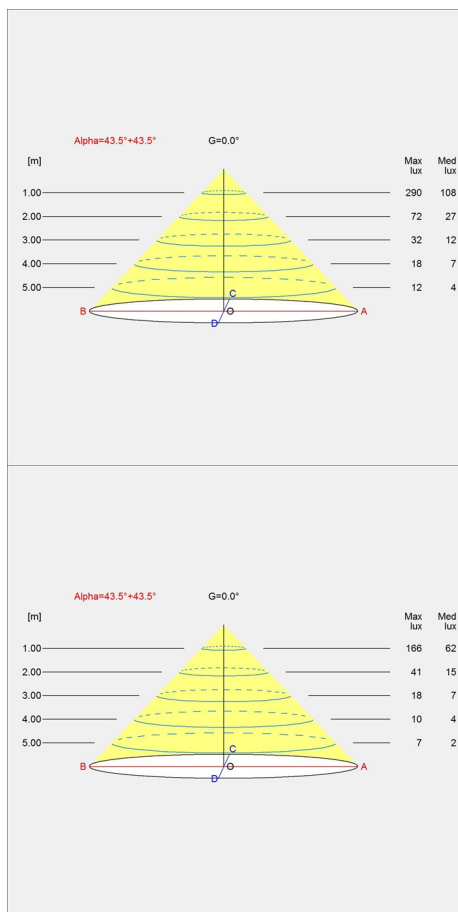

Lysfordelingsdiagrammer

Cartesian

Reservedeler og tilbehør

Product	Variant number
ADAPTOR 12V BLK	5744164867
ADAPTOR 12V WHT	5744164870
NJP BUSHING PLAST	5744165183