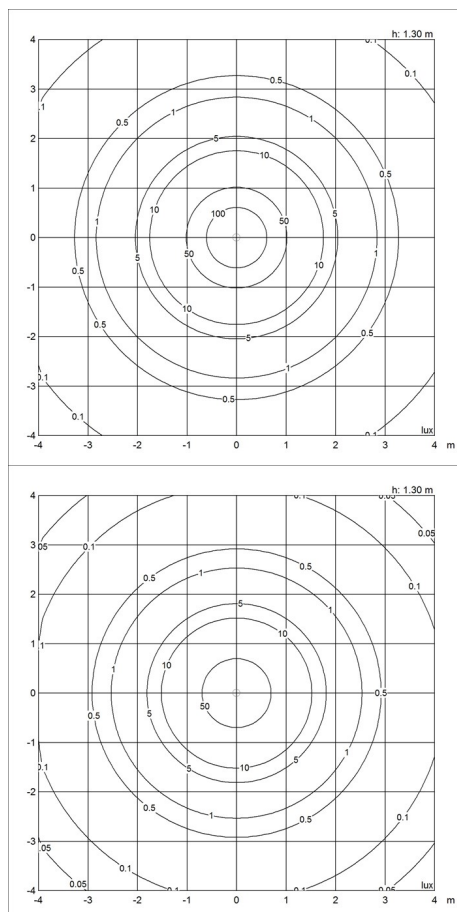

Lysfordelingsdiagrammer

Isolux

Reservedeler og tilbehør

Product	Variant number
ADAPTOR 12V BLK	5744164867
ADAPTOR 12V WHT	5744164870
NJP BUSHING PLAST	5744165183