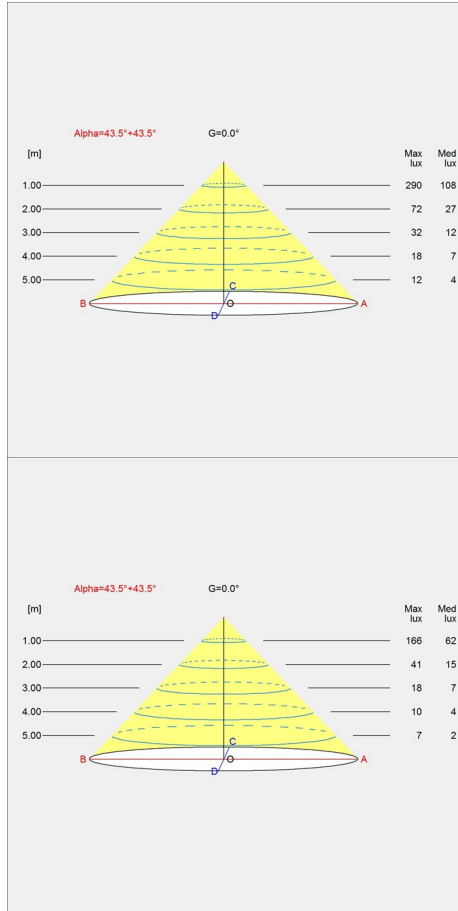

## Vekt

Min: 1.221 kg Max: 5.128 kg

---

# Lysfordelingsdiagrammer

Cartesian

Isolux

Polar