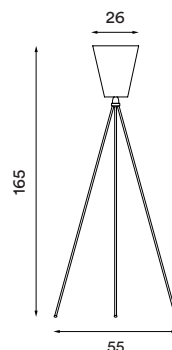

Body material: Steel

Body colour: Steel, gold, white matt, black matt, light grey or beige

Wire: Black, 200 cm

Dimmer switch: Black

Bulb: E27, Max. 100 W (dimmable)

Voltage: 220V - 240V - 50Hz

Net weight: 3.5 kg

Minimum order size: 2

Spare parts available: Dimmer switch, bulb socket, shade fastening ring

Dimensions and light direction:

Recommended dimmable bulb:

Prices NOK	(RRP ex. VAT)	(RRP incl. VAT)	Prices SEK	(RRP ex. VAT)	(RRP incl. VAT)
Total	3 592,-	4 490,-	Total	3 832,-	4 790,-
Shade	1 272,-	1 590,-	Shade	1 352,-	1 690,-
Feet	2 320,-	2 900,-	Feet	2 480,-	3 100,-
Prices DKK	(RRP ex. VAT)	(RRP incl. VAT)	Prices Euro	(RRP ex. VAT)	(RRP incl. VAT)
Total	2 776,-	3 470,-	Total	399,-	479,-
Shade	960,-	1 200,-	Shade	141,-	169,-
Feet	1 816,-	2 270,-	Feet	258,-	310,-