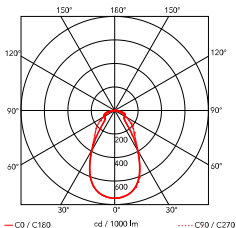

— C0 / C180   cd / 1000 lm   ..... C90 / C270