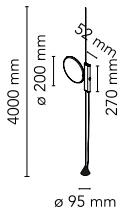

## OK

av Konstantin Grcic , 2014

Lampe som gir direkte belysning. Topp i blanklakkert eller forkrommet sprøytestøpt aluminium. Hoveddel i sprøytestøpt PA66 pluss 30 % fiberglass med deksel i blanklakkert eller forkrommet sprøytestøpt aluminium. Topp som kan dreies i flere retninger. Lampefestet kan flyttes vertikalt ved å trekke den innvendige strukturen i hoveddelen på en stålkabel strammet mellom taket og gulvet (nyttelengde 4000 mm). Dimmebryter med Soft Touch-teknologi. Adapter på kontakten for utskiftbare kontakter.

F46400\_18W LED\_OK

— C0 / C180      cd / 1000 lm      ..... C90 / C270

|                              |   |
|------------------------------|---|
| <b>Montering</b>             | Pendel  |
| <b>Miljø</b>                 | Innendørs   |
| <b>Vekt</b>                  | 2.9 Kg  |
| <b>Lyskilde tilgjengelig</b> | 1 x Edge Lighting Technology 18W 1550lm 2700K CRI85 [i] Dimmable          |
| <b>Nødsituasjon</b>          | Uten  |
| <b>Veksler</b>               | Dimmebryter med "Soft Touch" teknologi. Adapter med utskiftbare støpsler. |
| <b>Spenning</b>              | 100-240/24V   |
| <b>Effekt</b>                | 18W   |
| <b>Batteri</b>               | Nei   |
| <b>Forsyning inkludert</b>   | Nei   |

|                    |                           |
|--------------------|---------------------------|
| <b>Kabellengde</b> | 4000 max mm               |
| <b>Materialer</b>  | Aluminium, Polyamid, Stål |