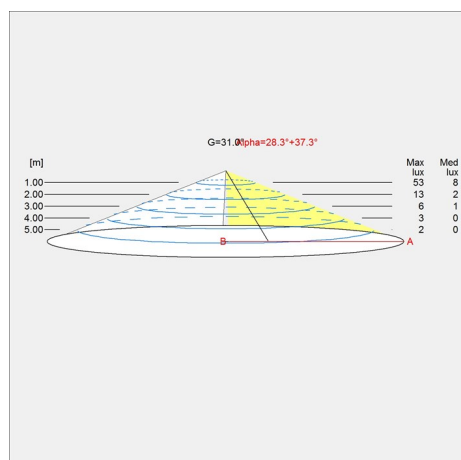

Design

Poul Henningsen

Vekt

Min: 1.476 kg Max: 1.505 kg

Farge

Forkrommet høyglans, Messing metallisert, Svart metallisert

Lysfordelingsdiagrammer

Cartesian