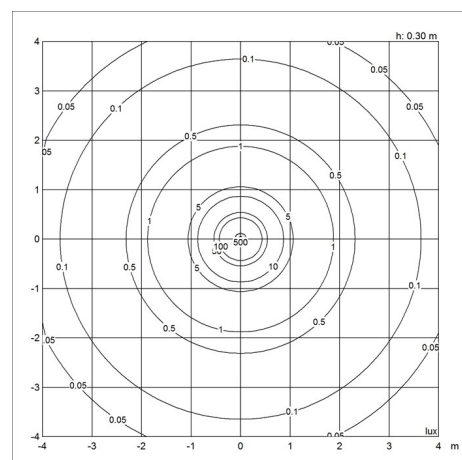

Isolux

Polar