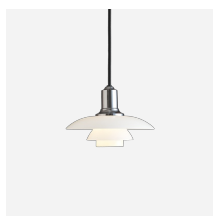

PH 2/1 Pendel

Product variants

Farge	Ledningstype	Lyskilde
☐ Forkrommet høyglans	HVIT PC	1x33W QT-ax 14 G9
☐ Messing metallisert	SVART PC	
☐ Svart metallisert