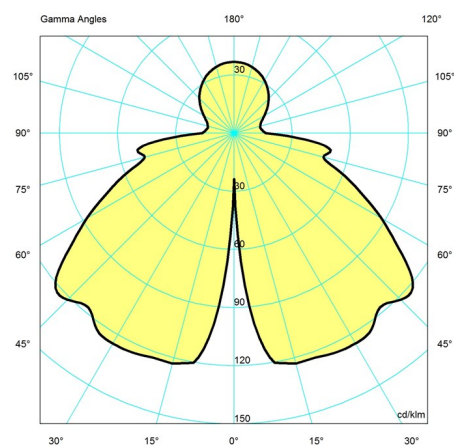

Reservedeler og tilbehør