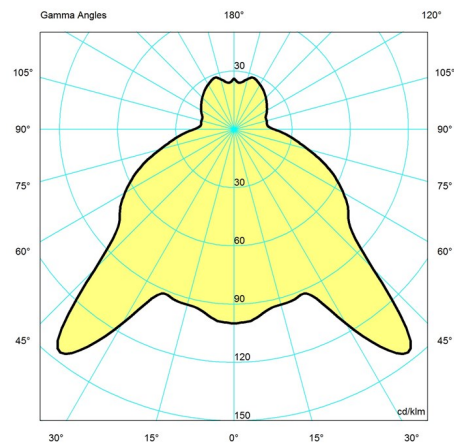

Vekt

7.405

Farge

Hvitt opal akryl

Lysfordelingsdiagrammer

Cartesian

Isolux

Polar