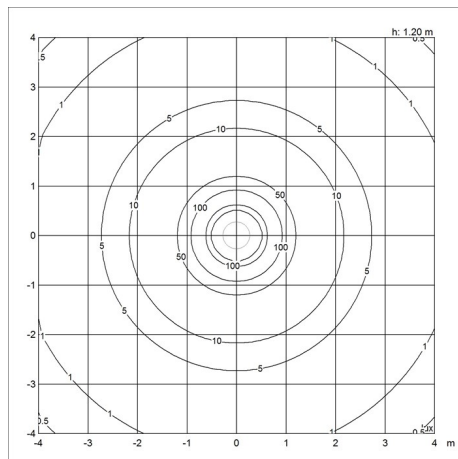

Størrelser og vektor

Bredde x Høyde x Lengde (mm) | 550 x 1315 x 550 Max 7,4 kg

Klasse

Kapslingsgrad IP20. Isolasjonsklasse II

Spesifikasjonsnotater

Innovasjon av lyskilder pågår. Vi informerer derfor stadig om maks. wattstyrker. Oppdatert liste over anbefalte lyskilder finnes på www.louispoulsen.com.

Vekt

7.405

Farge

Hvitt opal akryl

Lysfordelingsdiagrammer

Cartesian

Isolux

Polar