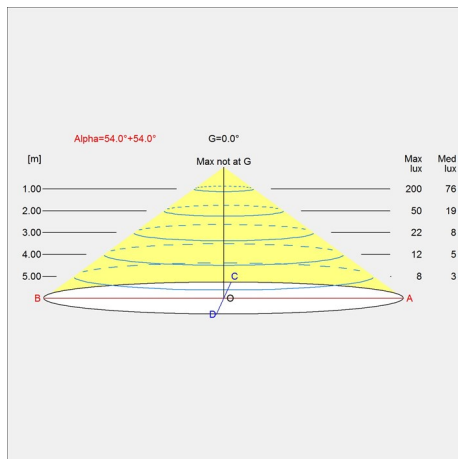

Vekt

7.405

Farge

Hvitt opal akryl

Lysfordelingsdiagrammer

Cartesian

Isolux

Polar