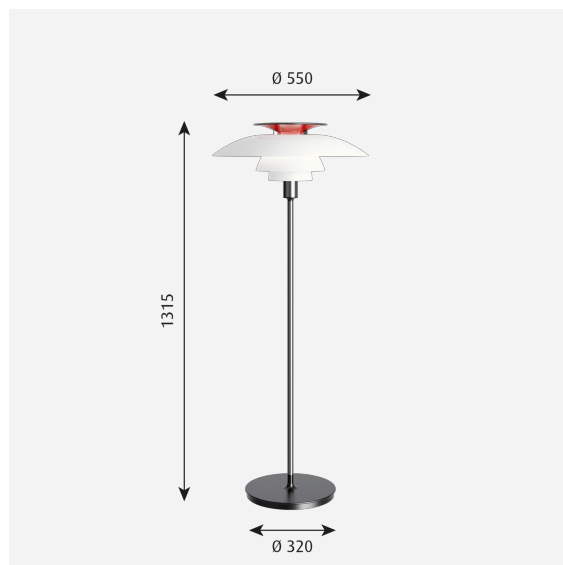

Product info

Montering

Kabeltype: Plast med støpsel. Kabellengde: 2,6 m. Bryter på ledning.

Farge

Hvit opal akryl. Høyglans krombelagt.

Materialer

Skjermer: Høyt presset hvit opal akryl. Toppskjerm: Svart, høytrykksstøpt polykarbonat. Sokkel: Svart, høytrykksstøpt ABS. Stamme: Høyglanset krombelagt, stål.

Størrelser og vektor

Bredde x Høyde x Lengde (mm) | 550 x 1315 x 550 Max 7,4 kg

Klasse

Kapslingsgrad IP20. Isolasjonsklasse II

Spesifikasjonsnotater

Innovasjon av lyskilder pågår. Vi informerer derfor stadig om maks. wattstyrker. Oppdatert liste over anbefalte lyskilder finnes på www.louispoulsen.com.

Lyskilde

1x70W E27

Product variants

Lyskilde

1x70W E27

Produktbeskrivelse

Portabel armatur.
Stilren og ikonisk design.
Størrelsen på de tre skjermene er justert for optimal ytelse og komfort.
Toppdekslet er rødt for å tilføre varme til lysfordelingen.
Inngår i en produktserie med ulike størrelser og typer.