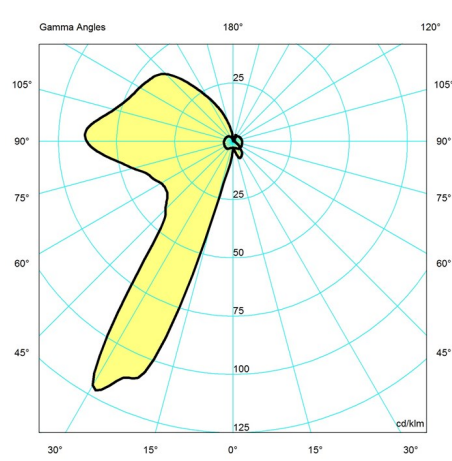

Polar

Reservedeler og tilbehør

Product

PH HAT, Gevinnippel dobb.

Variant number

5743590490