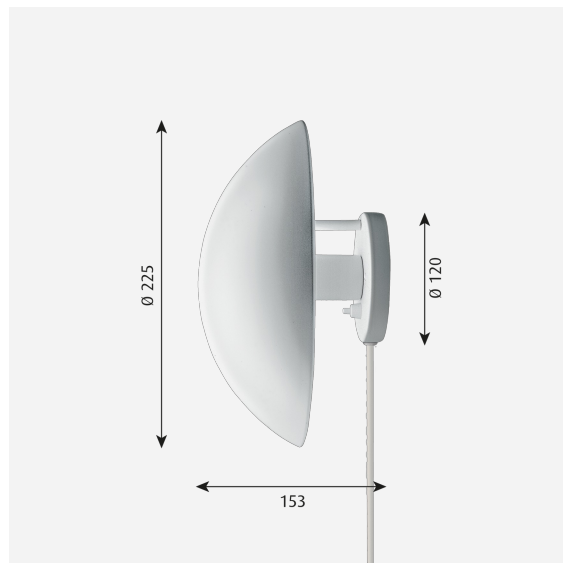

Product info

Informasjon

Armaturen kan vippes.

Montering

Kabellengde: 2,4 m. Lysbryter: Trykkbryter.

Farge

Hvit, våtlakkert.

Materialer

Skjerm: Trukket stål. Veggboкс: Trukket stål.

Størrelser og vektor

Bredde x Høyde x Lengde (mm) | 225 x 225 x 153 Max 0,8 kg

Klasse

Kapslingsgrad IP20. Isolasjonsklasse II

Spesifikasjonsnotater

Innovasjon av lyskilder pågår. Vi informerer derfor stadig om maks. wattstyrker. Oppdatert liste over anbefalte lyskilder finnes på www.louispoulsen.com.

Lyskilde

1x20W E14

Informasjon

Armaturen kan vippes.

Product variants

Dimensjon

Ø 225

Lyskilde

1x20W E14

Design

Poul Henningsen

Vekt

0.805

Dimensjoner

Ø 225

Farge