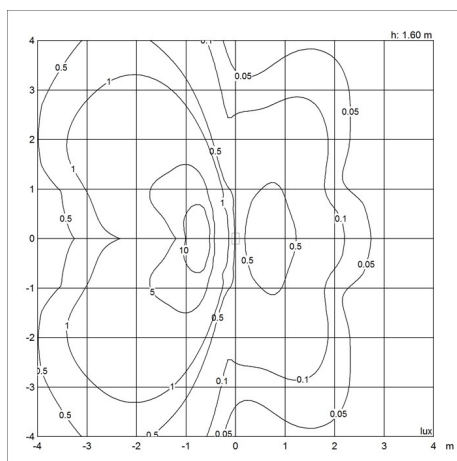

Design

Poul Henningsen

Vekt

0.805

Dimensjoner

Ø 225

Farge

Hvit

Lysfordelingsdiagrammer

Isolux

Reservedeler og tilbehør

Product

PH HAT, Gevinnippel dobb.

Variant number

5743590490