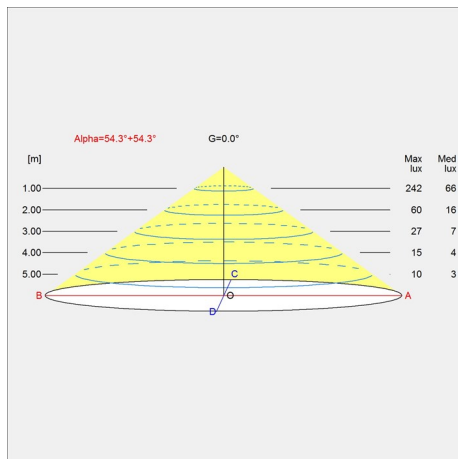

Vekt

5.514

Farge

Hvitt opal akryl

Lysfordelingsdiagrammer

Cartesian

Isolux

Polar