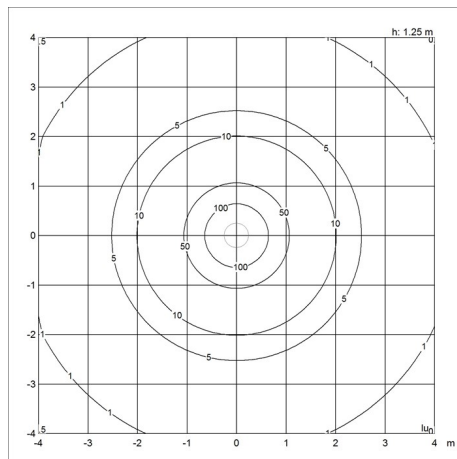

Vekt

5.514

Farge

Hvitt opal akryl

Lysfordelingsdiagrammer

Cartesian

Isolux

Polar