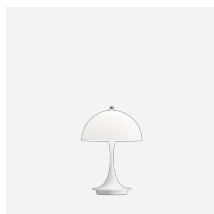

Panthella Gulv

Armaturen sender ut et mykt og komfortabelt lys. Den halvkuleformede skjermen reflekterer lyset nedover og materialet som brukes sikrer at størstedelen av lyset spres diffust i rommet fra overflaten av skjermen.

Lyskilde

1x70W E27

Produktfamilie

Panthella Bord

Panthella MINI

Panthella Portable

Product variants

Lyskilde

1x70W E27

Produktbeskrivelse

Moderne, helt hvit, portabel armatur.
Stilren og ikonisk design
Matchende bordversjon tilgjengelig.

Montering

Portabel armatur plugges inn i standard stikkontakt.

Lys beskrivelse

Armaturen avgir blendfritt, behagelig lys.
Øvre halvkuleformede skjermer reflekterer lyset nedover

Design

Verner Panton

Materiale

Diffuser: opal akryl, 1,5 mm tykk.
Bunn: sprøytstøpt hvit ABS, 1,5 mm tykk.
Stamme: ekstrudert stål, hvit våtlakkert, 1,5 mm tykk.
Bryter: på/av, på ledning.
Sokkel: Porselen, sokkel for, frostede G9 rørlamper.