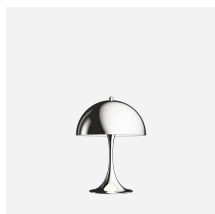

Panthella MINI