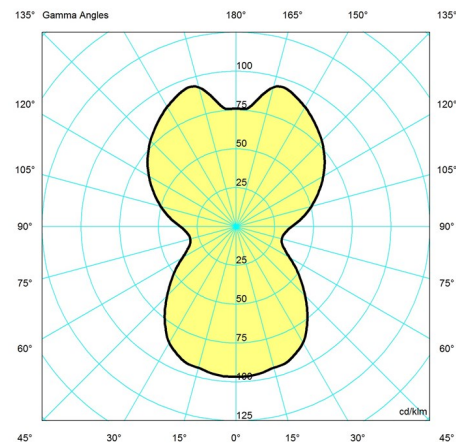

Vekt

5.514

Farge

Hvitt opal akryl

Lysfordelingsdiagrammer

Cartesian

Isolux

Polar