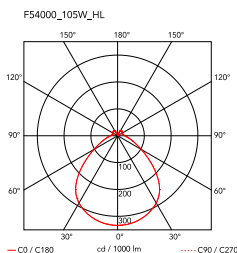

## Parentesi

av Achille Castiglioni & Pio Manzù , 1971

Lampe som gir direkte belysning. Lampen flyttes vertikalt via en glidemekanisme av malt eller nikkelpatet, formet stålrør på en gulv-til-tak stålkabel (4000 mm lang). Toppen av armaturen fremstilt av sprøytstøpt svart elastomer med en innebygd bryter. Lengden på strømledningen fra lampeholderen er 4000 mm. Netto vekt 3 kg.