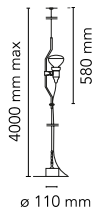

## Parentesi

av Achille Castiglioni & Pio Manzù , 1971

Lampe som gir direkte belysning. Lampen flyttes vertikalt via en glidemekanisme av malt eller nikkelpatet, formet stålrør på en gulv-til-tak stålkabel (4000 mm lang). Toppen av armaturen fremstilt av sprøytstøpt svart elastomer med en innebygd bryter. Lengden på strømledningen fra lampeholderen er 4000 mm. Netto vekt 3 kg.

<b>Montering</b>	Pendel
<b>Miljø</b>	Innendørs
<b>Vekt</b>	3.6 Kg
<b>Lyskilde tilgjengelig</b>	1 x LED E27 8W 2700K 660lm [e] cod.RF26277 - DIMM. 1 x RF28664 LED 12W E27 1000lm 2700K CRI80 [e] Dimmable
<b>Nødsituasjon</b>	Uten
<b>Veksler</b>	Armatrhode laget av injeksjonsstøpt svart gummi som huser en bryter
<b>Spenning</b>	220-250V
<b>Effekt</b>	MAX 150W
<b>Batteri</b>	Nei
<b>Forsyning inkludert</b>	Ja
<b>Materialer</b>	Elastomer, Stål
<b>Farger</b>	<ul style="list-style-type: none"> <li>○ F5400009 - White</li> <li>● F5400030 - Black</li> <li>● F5400035 - Red</li> <li>● F5400058 - Nickel</li> </ul>