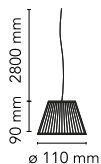

## Romeo Babe Soft Suspension

av Philippe Starck , 1997-2004

Hengelampe som gir spredt belysning. Syre-etset, presset innvendig skjerm i borsilikatglass. Skjerm i plisséduk. Gråmalt sprøytetøpt skjermstøtte i aluminium.

<b>Montering</b>	Pendel
<b>Miljø</b>	Innendørs
<b>Vekt</b>	0.4 Kg
<b>Lyskilde tilgjengelig</b>	1 x HSGS G9 33W 460lm 2700K[e] cod. RF18863 Dimmable
<b>Nødsituasjon</b>	Uten
<b>Spenning</b>	220-250V
<b>Effekt</b>	MAX 40W
<b>Batteri</b>	Nei
<b>Forsyning inkludert</b>	Ja
<b>Kabellengde</b>	2700 mm
<b>Materialer</b>	Tekstil, Glass
<b>Farger</b>	 F6124007 - Fabric
<b>Sertifikat</b>	    