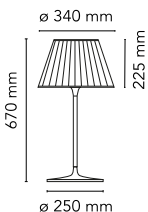

Romeo Soft Table

av Philippe Starck , 1998

Bord-/skrivebordslampe som gir spredt belysning. Syre-etset, presset innvendig skjerm i borsilikatglass. Skjerm i plisséduk. Stamme i gråmalt stål og sokkel og sprøytetøpt aluminiumsbunn og glasstøtte. Skjermstøtte i sprøytetøpt gjennomsiktig polykarbonat. På ledningen finnes det en elektronisk dimmer til regulering av lysstyrken.

Montering	Bord
Miljø	Innendørs
Vekt	5.3 Kg
Lyskilde tilgjengelig	1 x RF28782 LED 10W E27 2700K A70 [e] 965lm Dimmable 1 x RF29186 LED 10W E27 3000K A70 [e] 965lm Dimmable
Nødsituasjon	Uten
Veksler	On the cable there is the electronic dimmer which allows the regulation of light brightness with a dial.
Spenning	220-240V
Effekt	MAX 150W
Batteri	Nei
Forsyning inkludert	Ja
Kabellengde	1800 mm
Materialer	Aluminium, Tekstil, Glass, Stål
Farger	 F6107007 - Fabric