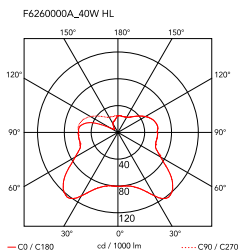

Romeo Babe Wall

av Philippe Starck , 1996

Lampett som gir spredt belysning. Syre-etset, presset innvendig skjerm i borsilikatglass. Skjerm i presset klart glass. Skjerm og lampestøtte i gråmalt sprøytetstøpt aluminium. Veggoppheng og rosett i gråmalt sprøytetstøpt polykarbonat.

Montering	Vegg
Miljø	Innendørs
Vekt	0.5 Kg
Lyskilde tilgjengelig	1 x HSGS G9 33W 460lm 2700K[e] cod. RF18863 Dimmable

Nødsituasjon	Uten
Spenning	220-250V
Strøm	MAX 40W
Batteri	Nei
Forsyning inkludert	Ja