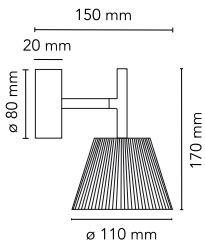

Romeo Babe Wall

av Philippe Starck , 1996

Lampett som gir spredt belysning. Syre-etset, presset innvendig skjerm i borsilikatglass. Skjerm i presset klart glass. Skjerm og lampestøtte i gråmalt sprøytetstøpt aluminium. Veggoppheng og rosett i gråmalt sprøytetstøpt polykarbonat.

Montering	Vegg
Miljø	Innendørs
Vekt	0.5 Kg
Lyskilde tilgjengelig	1 x HSGS G9 33W 460lm 2700K[e] cod. RF18863 Dimmable

Nødsituasjon	Uten
Spenning	220-250V
Strøm	MAX 40W
Batteri	Nei
Forsyning inkludert	Ja