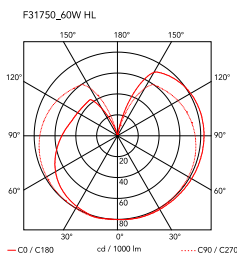

IC Lights Suspension 1

av Michael Anastassiades , 2014

Hengelampe som gir spredt belysning. Ramme i messing, børstet og lakkert med gjennomsiktig lakk, eller forkrommet stål. Opal skjerm i blåst glass.

Montering	Pendel
Miljø	Innendørs
Vekt	2.2 Kg
Lyskilde tilgjengelig	1 x RF26565 LED 8W E14 700lm 3000K [e] Dimmable 1 x RF26261 LED 10W E14 800lm 2700K [e] Dimmable 1 x LED 10W E14 900lm 3000K [e] cod. RF26260 DIMMER 1 x RF30263 LED 8W E14 900lm 2700K [e] Dimmable 1 x RF30264 LED 8W E14 700lm 3000K [e] Dimmable
Nødsituasjon	Uten
Spenning	220-250V
Effekt	MAX 60W
Batteri	Nei
Forsyning inkludert	Nei
Kabellengde	2700 mm
Materialer	Blåst glass, Messing, Stål
Farger	● F3175030 - Black ● F3175057 - Chrome ● F3175059 - Brushed brass