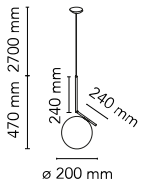

IC Lights Suspension 1

av Michael Anastassiades , 2014

Hengelampe som gir spredt belysning. Ramme i messing, børstet og lakkert med gjennomsiktig lakk, eller forkrommet stål. Opal skjerm i blåst glass.

Montering	Pendel
Miljø	Innendørs
Vekt	2.2 Kg
Lyskilde tilgjengelig	1 x RF26565 LED 8W E14 700lm 3000K [e] Dimmable 1 x RF26261 LED 10W E14 800lm 2700K [e] Dimmable 1 x LED 10W E14 900lm 3000K [e] cod. RF26260 DIMMER 1 x RF30263 LED 8W E14 900lm 2700K [e] Dimmable 1 x RF30264 LED 8W E14 700lm 3000K [e] Dimmable
Nødsituasjon	Uten
Spenning	220-250V
Effekt	MAX 60W
Batteri	Nei
Forsyning inkludert	Nei
Kabellengde	2700 mm
Materialer	Blåst glass, Messing, Stål
Farger	● F3175030 - Black ● F3175057 - Chrome ● F3175059 - Brushed brass