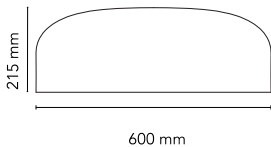

Smithfield Ceiling

av Jasper Morrison , 2009

Takmontert lampe som gir direkte belysning. Hoveddel i aluminium. Tilgjengelig i blank svart, hvitt eller jordfarge. Sprøytetøpt opalisert skjerm i metakrylat. Vegg- og takoppheng i stål.

Montering	Tak
Miljø	Innendørs
Vekt	4,5 Kg
Lyskilde tilgjengelig	4 x RF29186 LED 10W E27 3000K A70 [e] 965lm Dimmable 4 x RF28782 LED 10W E27 2700K A70 [e] 965lm Dimmable 4 x LED 15W E27 2000lm 2700K [e] cod. RF28665 Dimmable 4 x RF28666 LED 17W E27 1900lm 2700K [e] Dimmable 4 x LED 17W E27 1900lm 2700K [e] cod. RF26259 Dimmable 4 x LED 17W E27 2000lm 3000K [e] cod. RF26258 Dimmable