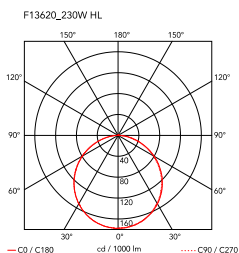

Montering	Tak
Miljø	Innendørs
Vekt	4,5 Kg
Lyskilde tilgjengelig	4 x RF29186 LED 10W E27 3000K A70 [e] 965lm Dimmable 4 x RF28782 LED 10W E27 2700K A70 [e] 965lm Dimmable 4 x LED 15W E27 2000lm 2700K [e] cod. RF28665 Dimmable 4 x RF28666 LED 17W E27 1900lm 2700K [e] Dimmable 4 x LED 17W E27 1900lm 2700K [e] cod. RF26259 Dimmable 4 x LED 17W E27 2000lm 3000K [e] cod. RF26258 Dimmable