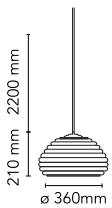

Montering	Pendel
Miljø	Innendørs
Vekt	1.5 Kg
Lyskilde tilgjengelig	1 x 8W E27 560lm 2700K [e] cod. RF25569 DIMMER
Nødsituasjon	Uten
Spenning	220-250V
Strøm	MAX 70W
Batteri	Nei
Forsyning inkludert	Ja
Kabellengde	2200 mm
Materialer	Aluminium
Farger	● F6500000 - Polished Aluminium