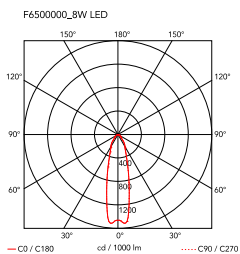

Montering	Pendel
Miljø	Innendørs
Vekt	1.5 Kg
Lyskilde tilgjengelig	1 x 8W E27 560lm 2700K [e] cod. RF25569 DIMMER
Nødsituasjon	Uten
Spenning	220-250V
Strøm	MAX 70W
Batteri	Nei
Forsyning inkludert	Ja
Kabellengde	2200 mm
Materialer	Aluminium
Farger	● F6500000 - Polished Aluminium