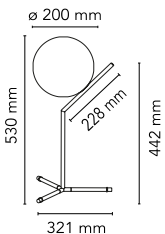

## IC Lights Table 1 High

av Michael Anastassiades , 2014

Bordlampe som gir spredt belysning. Ramme i messing, børstet og lakkert med gjennomsiktig lakk, eller forkrommet stål. Opal skjerm i blåst glass. Dimmer på strømledningen.

<b>Montering</b>	Bord
<b>Miljø</b>	Innendørs
<b>Vekt</b>	1.7 Kg
<b>Lyskilde tilgjengelig</b>	1 x RF26565 LED 8W E14 700lm 3000K [e] Dimmable 1 x LED 10W E14 900lm 3000K [e] cod. RF26260 DIMMER 1 x RF26261 LED 10W E14 800lm 2700K [e] Dimmable 1 x RF30263 LED 8W E14 900lm 2700K [e] Dimmable 1 x RF30264 LED 8W E14 700lm 3000K [e] Dimmable