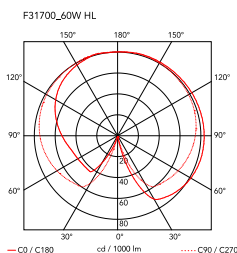

## IC Lights Table 1 High

av Michael Anastassiades , 2014

Bordlampe som gir spredt belysning. Ramme i messing, børstet og lakkert med gjennomsiktig lakk, eller forkrommet stål. Opal skjerm i blåst glass. Dimmer på strømledningen.

<b>Montering</b>	Bord
<b>Miljø</b>	Innendørs
<b>Vekt</b>	1.7 Kg
<b>Lyskilde tilgjengelig</b>	1 x RF26565 LED 8W E14 700lm 3000K [e] Dimmable 1 x LED 10W E14 900lm 3000K [e] cod. RF26260 DIMMER 1 x RF26261 LED 10W E14 800lm 2700K [e] Dimmable 1 x RF30263 LED 8W E14 900lm 2700K [e] Dimmable 1 x RF30264 LED 8W E14 700lm 3000K [e] Dimmable