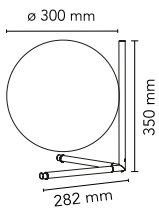

IC Lights Table 2

av Michael Anastassiades , 2014

Bordlampe som gir spredt belysning. Ramme i messing, børstet og lakkert med gjennomsiktig lakk, eller forkrommet stål. Opal skjerm i blåst glass. Dimmer på strømledningen.

Montering	Bord
Miljø	Innendørs
Vekt	3.6 Kg
Lyskilde tilgjengelig	1 x LED 17W E27 1900lm 2700K [e] cod. RF26259 Dimmable 1 x LED 17W E27 2000lm 3000K [e] cod. RF26258 Dimmable 1 x LED 15W E27 2000lm 2700K [e] cod. RF28665 Dimmable 1 x LED 15W E27 2000lm 3000K [e] cod. RF28666 Dimmable

Nødsituasjon	Uten
Veksler	Dimmer on the power chord
Spenning	220-240V
Effekt	MAX 205W
Batteri	Nei
Forsyning inkludert	Nei

Materialer Blåst glass, Messing, Stål

Farger

- F3172030 - Black
- F3172057 - Chrome
- F3172059 - Brushed brass