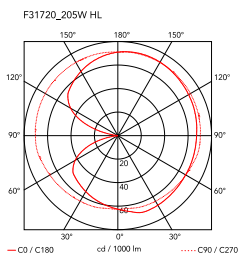

IC Lights Table 2

av Michael Anastassiades , 2014

Bordlampe som gir spredt belysning. Ramme i messing, børstet og lakkert med gjennomsiktig lakk, eller forkrommet stål. Opal skjerm i blåst glass. Dimmer på strømledningen.

Montering	Bord
Miljø	Innendørs
Vekt	3.6 Kg
Lyskilde tilgjengelig	1 x LED 17W E27 1900lm 2700K [e] cod. RF26259 Dimmable 1 x LED 17W E27 2000lm 3000K [e] cod. RF26258 Dimmable 1 x LED 15W E27 2000lm 2700K [e] cod. RF28665 Dimmable 1 x LED 15W E27 2000lm 3000K [e] cod. RF28666 Dimmable

Nødsituasjon	Uten
Veksler	Dimmer on the power chord
Spenning	220-240V
Effekt	MAX 205W
Batteri	Nei
Forsyning inkludert	Nei

Materialer Blåst glass, Messing, Stål

Farger

- F3172030 - Black
- F3172057 - Chrome
- F3172059 - Brushed brass