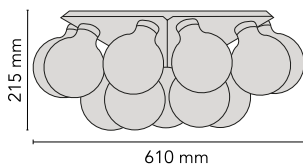

Taraxacum 88 Ceiling/Wall

av Achille Castiglioni , 1988

Vegg-/taklampe som gir direkte og reflektert belysning. Struktur formet av fem pressede, polerte trekkanter i aluminium. 15 gjennomsiktige Globolux-lamper ruset rundt strukturen. Vegg-/takoppheng og rosett i stål.