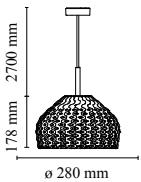

Tatou Suspension 1

av Patricia Urquiola , 2012

Hengelampe for spredt belysning. Utvendig skjerm i polykarbonat. Innvendig skjerm i sprøytetrykket opal polykarbonat.

Montering	Pendel
Miljø	Innendørs
Vekt	1.20 Kg
Lyskilde tilgjengelig	1 x LED 8W E27 740lm 2700K [e] cod. RF25323 DIMMER 1 x LED 8W E27 740lm 3000K [e] cod. RF25317 DIMMER
Nødsituasjon	Uten
Spenning	220-250V
Effekt	MAX 70W
Batteri	Nei
Forsyning inkludert	Ja
Kabellengde	2700 mm
Materialer	Polykarbonat
Farger	<ul style="list-style-type: none"> ● F7762030 - Black ● F7762048 - Ochre-Grey ● F7762009 - White