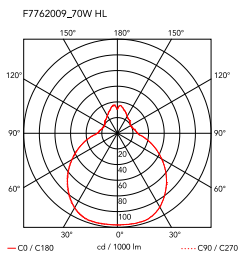

Tatou Suspension 1

av Patricia Urquiola , 2012

Hengelampe for spredt belysning. Utvendig skjerm i polykarbonat. Innvendig skjerm i sprøytetrykket opal polykarbonat.

Montering	Pendel
Miljø	Innendørs
Vekt	1.20 Kg
Lyskilde tilgjengelig	1 x LED 8W E27 740lm 2700K [e] cod. RF25323 DIMMER 1 x LED 8W E27 740lm 3000K [e] cod. RF25317 DIMMER
Nødsituasjon	Uten
Spenning	220-250V
Effekt	MAX 70W
Batteri	Nei
Forsyning inkludert	Ja
Kabellengde	2700 mm
Materialer	Polykarbonat
Farger	<ul style="list-style-type: none"> ● F7762030 - Black ● F7762048 - Ochre-Grey ● F7762009 - White