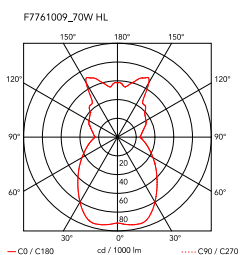

## Tatou Table

av Patricia Urquiola , 2012

Bordlampe for spredt belysning. Utvendig skjerm i polykarbonat. Innvendig skjerm i sprøytetrykket opal polykarbonat. Støtte og sokkel i malt stål.

Montering	Bord
Miljø	Innendørs
Vekt	2.70 Kg
Lyskilde tilgjengelig	1 x LED 8W E27 740lm 2700K [e] cod. RF25323 DIMMER 1 x LED 8W E27 740lm 3000K [e] cod. RF25317 DIMMER
Nødsituasjon	Uten
Spenning	220-240V
Strøm	MAX 70W
Batteri	Nei
Forsyning inkludert	Ja
Kabellengde	1500 mm
Materialer	Polykarbonat, Stål
Farger	<ul style="list-style-type: none"> <li>● F7761009 - White</li> <li>● F7761030 - Black</li> <li>● F7761048 - Ochre-Grey</li> </ul>