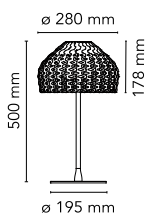

## Tatou Table

av Patricia Urquiola , 2012

Bordlampe for spredt belysning. Utvendig skjerm i polykarbonat. Innvendig skjerm i sprøytetrykket opal polykarbonat. Støtte og sokkel i malt stål.

Montering	Bord
Miljø	Innendørs
Vekt	2.70 Kg
Lyskilde tilgjengelig	1 x LED 8W E27 740lm 2700K [e] cod. RF25323 DIMMER 1 x LED 8W E27 740lm 3000K [e] cod. RF25317 DIMMER
Nødsituasjon	Uten
Spenning	220-240V
Strøm	MAX 70W
Batteri	Nei
Forsyning inkludert	Ja
Kabellengde	1500 mm
Materialer	Polykarbonat, Stål
Farger	<ul style="list-style-type: none"> <li>● F7761009 - White</li> <li>● F7761030 - Black</li> <li>● F7761048 - Ochre-Grey</li> </ul>