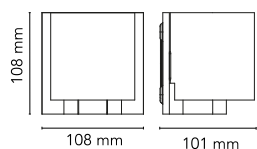

Tilee

av Marcello Ziliani , 2005

Lampett som gir spredt belysning. Hoveddel i sprøytetøpt Zamak. Skjerm i flammert, blåst glass, tilgjengelig i rav/opal.

Montering	Vegg
Miljø	Innendørs
Vekt	0.8 Kg
Lyskilde tilgjengelig	1 x LED 2W G9 240lm 2700K cod. RF26520 [e]-NO DIMM. 1 x LED 3W G9 290lm 2700K [e] cod. 28425 Non dimmable
Nødsituasjon	Uten
Spenning	220-250V
Strøm	MAX 60W
Batteri	Nei
Forsyning inkludert	Ja
Materialer	Glass, Zamak
Farger	 F7460009 - Chrome/White
Sertifikat	    