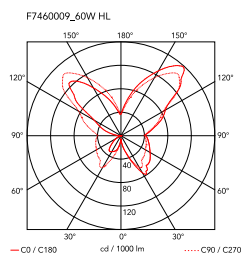

Tilee

av Marcello Ziliani , 2005

Lampett som gir spredt belysning. Hoveddel i sprøytetøpt Zamak. Skjerm i flammert, blåst glass, tilgjengelig i rav/opal.

Montering	Vegg
Miljø	Innendørs
Vekt	0.8 Kg
Lyskilde tilgjengelig	1 x LED 2W G9 240lm 2700K cod. RF26520 [e]-NO DIMM. 1 x LED 3W G9 290lm 2700K [e] cod. 28425 Non dimmable
Nødsituasjon	Uten
Spenning	220-250V
Strøm	MAX 60W
Batteri	Nei
Forsyning inkludert	Ja
Materialer	Glass, Zamak
Farger	 F7460009 - Chrome/White
Sertifikat	    