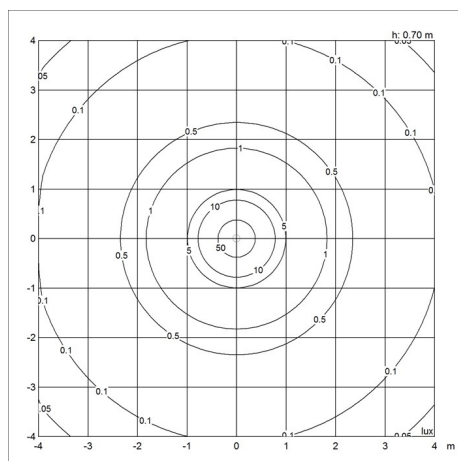

Design

Louis Poulsen A/S

Vekt

Min: 0.837 kg Max: 1.534 kg

Dimensjoner

Ø 155, Ø 220

Farge

Hvitt opalt glass

Lysfordelingsdiagrammer

Cartesian

Isolux

Polar

Reservedeler og tilbehør