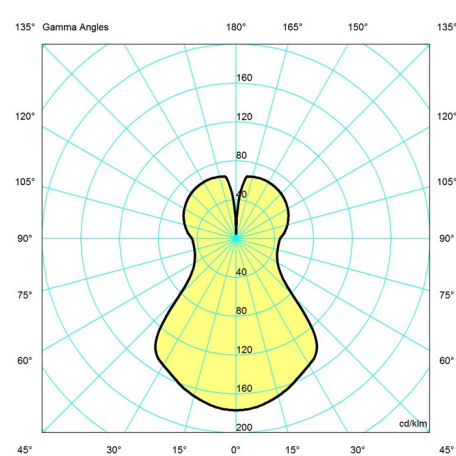

Polar

Reservedeler og tilbehør