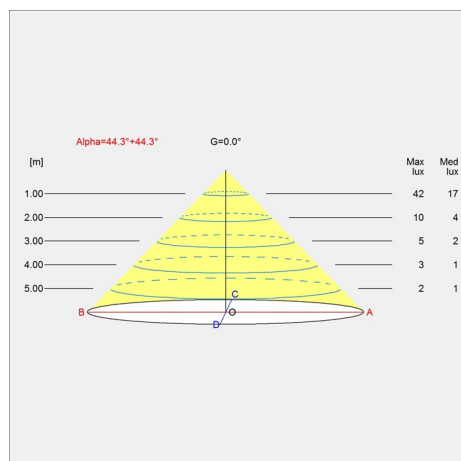

Vekt

Min: 0.837 kg Max: 1.534 kg

Dimensjoner

Ø 155, Ø 220

Farge

Hvitt opalt glass

Lysfordelingsdiagrammer

Cartesian