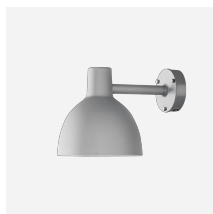

Toldbod 155/220 Glass Pendel

Pendelen gir et blendfritt, primært nedadrettet lys. Det opale glasset gir en behagelig og jevn belysning av området rundt armaturen.

**Jissen 120th
memorial square
(Jissen Women's
University)**

Greek Restaurant Spyro's

Product info

Montering

Opphengstype: Kabel 2 x 0,75 mm². Baldakin: Ja. Kabellengde: 3 m.

Farge

Hvitt opalt glass.

Materialer

Oppheng: Børstet rustfritt stål. Skjerm: Munnblåst, hvitt opalt glass.

1x25W QT-ax 14 G9

Produktfamilie

Toldbod Pendel

Toldbod 220/290 Vegg

Toldbod 155 Vegg

Toldbod 155 Pullert

Toldbod 290 Lykt

Toldbod 290 LED Upgrade Kit