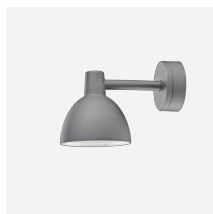

Toldbod 155/220 Glass Pendel

Pendelen gir et blendfritt, primært nedadrettet lys. Det opale glasset gir en behagelig og jevn belysning av området rundt armaturen.

**Jissen 120th
memorial square
(Jissen Women's
University)**

Greek Restaurant Spyro's

Product info

Montering

Opphengstype: Kabel 2 x 0,75 mm². Baldakin: Ja. Kabellengde: 3 m.

Farge

Hvitt opalt glass.

Materialer

Oppheng: Børstet rustfritt stål. Skjerm: Munnblåst, hvitt opalt glass.

1x25W QT-ax 14 G9

Produktfamilie

Toldbod Pendel

Toldbod 220/290 Vegg

Toldbod 155 Vegg

Toldbod 155 Pullert

Toldbod 290 Lykt

Toldbod 290 LED Upgrade Kit

Product variants

Dimensjon

Ø 155

Ø 220

Lyskilde

1x25W QT-ax 14 G9

Design

Louis Poulsen A/S