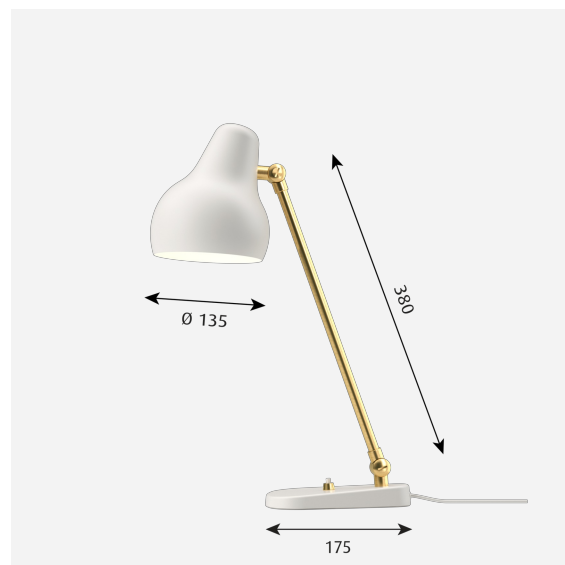

Montering

Kabellengde: 3,3 m. Lysbryter: Bryter på lampesokkelen. To lysnivåer. Tidsurfunksjon: 4 timer / 8 timer. LED-driver: separat, plugges inn i strømttaket.

Farge

Børstet messing. Svart eller hvit, pulverlakkert.

Materialer

Bunn: Formstøpt aluminium. Skjerm: Spunnet aluminium. Stamme: Børstet messing.

Størrelser og vekt

Bredde x Høyde x Lengde (mm) | 135 x 380 x 175 Max 2,3 kg

Klasse

Kapslingsgrad IP20. Isolasjonsklasse II

Lyskilde

LED 2700K 9.6W
Lumen: 416

Informasjon

Vær oppmerksom på at overflatene av messing er ubehandlede. Dette betyr at overflaten vil endres over tid og utvikle en patina.

Funksjon for å angi et fast lysnivå hver gang lampen er koblet til strømmettet. LED-driver festet eksternt på ledningen. To lysnivåer, 50 % eller 100 %. Tidsurfunksjon som automatisk slår av lyset etter et gitt antall timer, kan velge mellom av/4 timer/8 timer. Justerbar lampeskjerm (opp og ned). For LED-erstatningssett, kontakt Louis Poulsen. LED-teknologien utvikles løpende. Angitte spesifikasjoner er basert på nåværende teknologi.

Produktfamilie

Product variants

Farge

☐ Hvit

☒ Svart

Lyskilde

LED 2700K 9.6W