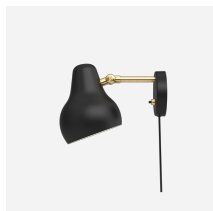

VL38 Vegg

Product variants

Farge

☐ Hvit

☒ Svart

Lyskilde

LED 2700K 9.6W