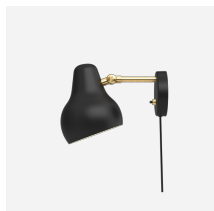

Produktfamilie

VL38 Vegg