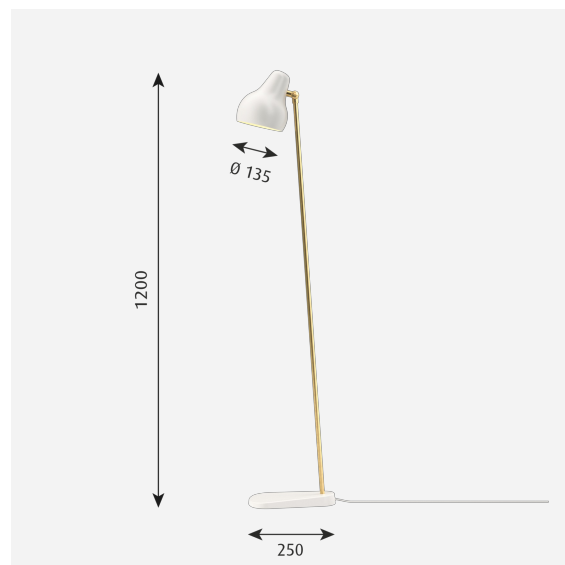

Product info

Informasjon

Vær oppmerksom på at overflatene av messing er ubehandlede. Dette betyr at overflaten vil endres over tid og utvikle en patina. Funksjon for å angi et fast lysnivå hver gang lampen er koblet til strømmettet. LED-driver festet eksternt på ledningen. To lysnivåer, 50 % eller 100 %. Tidsfunksjon som automatisk slår av lyset etter et gitt antall timer, kan velges mellom av/4 timer/8 timer. Justerbar lampeskjerm (opp og ned). For LED-erstatningssett, kontakt Louis Poulsen. LED-teknologien utvikles løpende. Angitte spesifikasjoner er basert på nåværende teknologi.

Montering

Kabeltype: Plastledning. Kabellengde: 4 m. Lysbryter: Inline-bryter på ledningen. To lysnivåer. Tidsfunksjon: 4 timer / 8 timer. LED-driver: separat, plugges inn i strømuttaket.

Farge

Børstet messing. Svart eller hvit, pulverlakkert.

Materialer

Bunn: Formstøpt aluminium. Skjerm: Spunnet aluminium. Stamme: Børstet messing.

Størrelser og vekt

Bredde x Høyde x Lengde (mm) | 135 x 1200 x 250 Max 4,2 kg

Klasse

Kapslingsgrad IP20. Isolasjonsklasse II.

Lyskilde

LED 2700K 9.6W
Lumen: 416

Informasjon

Vær oppmerksom på at overflatene av messing er ubehandlede. Dette betyr at overflaten vil endres over tid og utvikle en patina.

Funksjon for å angi et fast lysnivå hver gang lampen er koblet til strømmettet. LED-driver festet eksternt på ledningen. To lysnivåer, 50 % eller 100 %. Tidsfunksjon som automatisk slår av lyset etter et gitt antall timer, kan velges mellom av/4 timer/8 timer. Justerbar lampeskjerm (opp og ned). For LED-erstatningssett, kontakt Louis Poulsen. LED-teknologien utvikles løpende. Angitte spesifikasjoner er basert på nåværende teknologi.