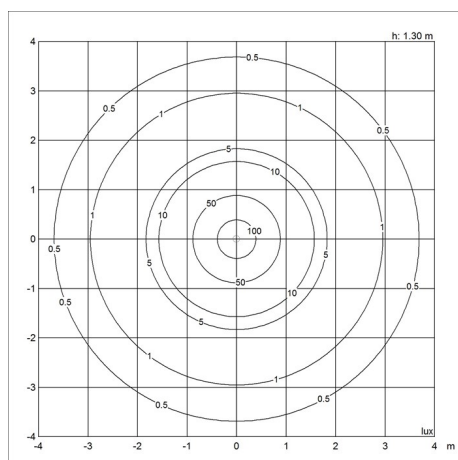

Isolux

Polar