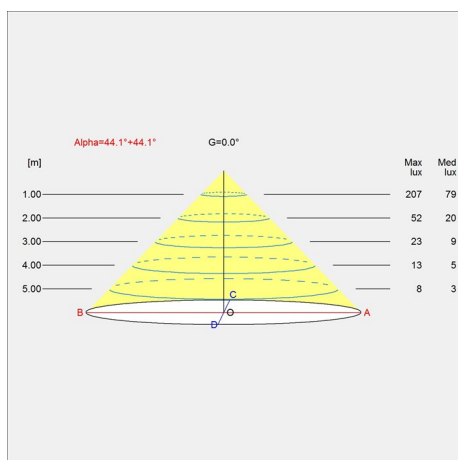

Design

Vilhelm Lauritzen

Vekt

Min: 4.2 kg Max: 4.2 kg

Farge

Hvit, Svart

Lysfordelingsdiagrammer

Cartesian