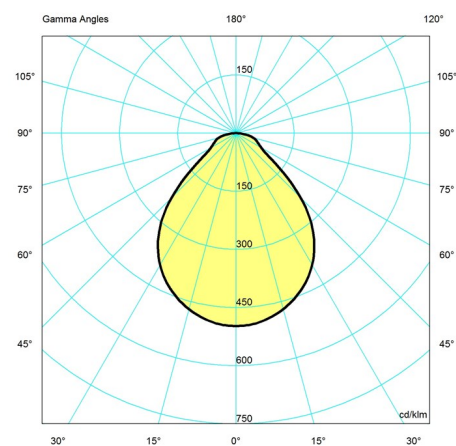

Reservedeler og tilbehør

Product

ADAPTOR 12V BLK
ADAPTOR 12V WHT

Variant number

5744164867
5744164870