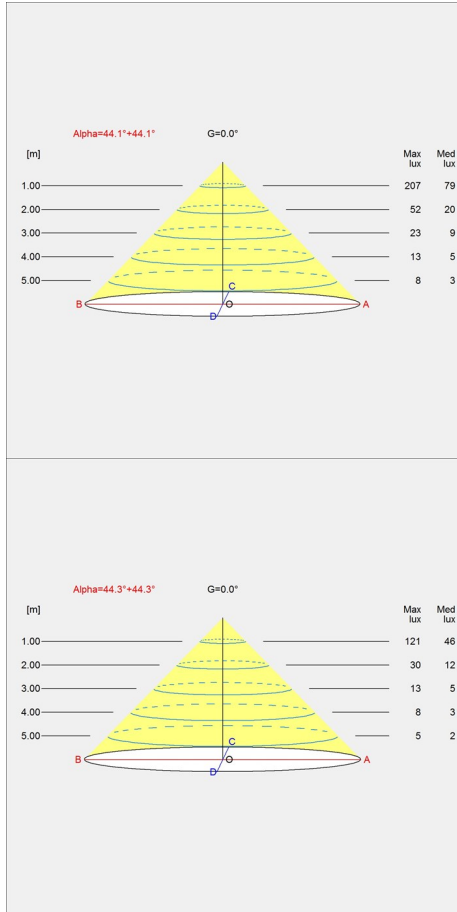

Lysfordelingsdiagrammer

Cartesian