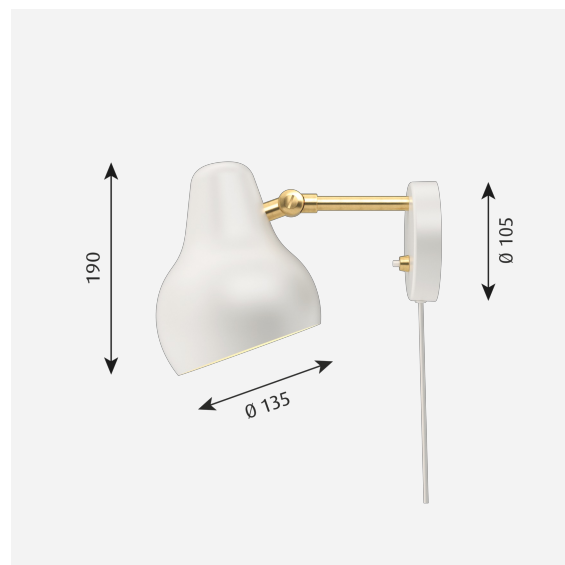

# VL38 Vegg

Armaturen gir nedadrettet lys. Vinkelen på skjermen kan justeres for å optimalisere lysfordelingen. Skjermen er hvitlakkert på innsiden for å sikre et mykt, behagelig lys.

### Informasjon

Vær oppmerksom på at overflatene av messing er ubehandlede. Dette betyr at overflaten vil endres over tid og utvikle en patina.

Funksjon for å angi et fast lysnivå hver gang lampen er koblet til strømmettet. LED-driver integrert i veggboksen. To lysnivåer, 50 % eller 100 %. Tidsurfunksjon som automatisk slår av lyset etter et gitt antall timer, kan velge mellom av/4 timer/8 timer. Justerbar (opp og ned) og roterende (til siden) lampeskjerm. For LED-erstatningssett, kontakt Louis Poulsen. LED-teknologien utvikles løpende. Angitte spesifikasjoner er basert på nåværende teknologi.