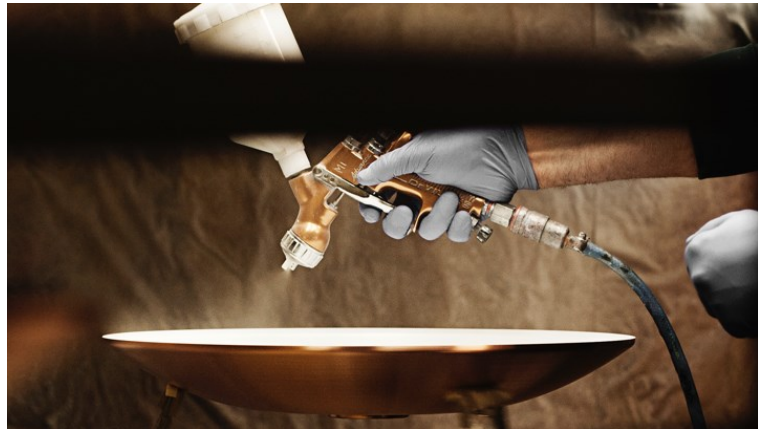

VL38 Vegg

Armaturen gir nedadrettet lys. Vinkelen på skjermen kan justeres for å optimalisere lysfordelingen. Skjermen er hvitlakkert på innsiden for å sikre et mykt, behagelig lys.

Vilhelm Lauritzen

Vilhelm Lauritzen (1894–1984) er en av Danmarks mest betydningsfulle arkitekter noensinne, og han var den banebrytende representanten for den danske funksjonalismen. Flere av bygningene hans, Nørrebro Teater (1931–32), Daells Varehus (1928–35), Radiohuset (1936–41), og den første flyplassen på Kastrup (1937–39), representerte essensen i det moderne livet.