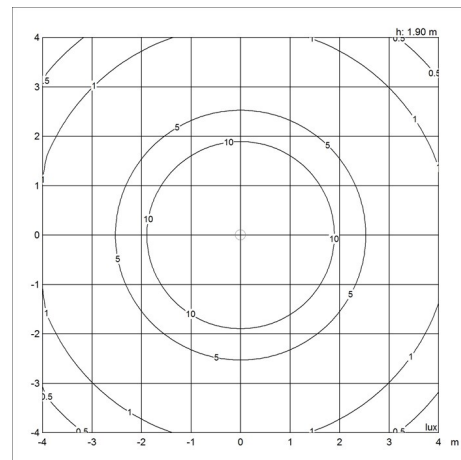

Design

GamFratesi

Vekt

Min: 2.2 kg Max: 4.6 kg

Farge

Hvit, Messing/hvit, Messing/svart, Svart

Lysfordelingsdiagrammer

Isolux