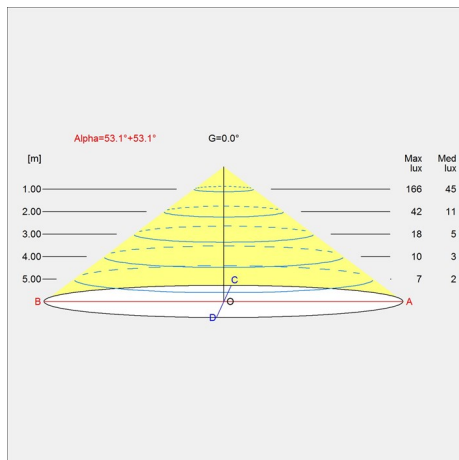

Design

GamFratesi

Vekt

Min: 2.2 kg Max: 4.6 kg

Farge

Hvit, Messing/hvit, Messing/svart, Svart

Lysfordelingsdiagrammer

Cartesian