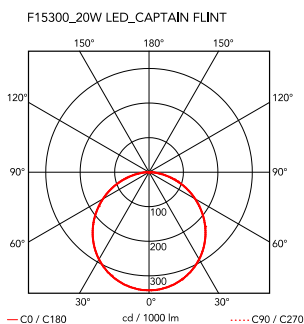

## Chiara Table

Bordlampe bestående av en reflekterende hoveddel i 3 fargevarianter, innvendig finish med en opak hvit plastfilm og foldet og lukket via kroker naglet fast til platemetallet. En farget forsegling i formstøpt gummi går langs hele profilen på hoveddelen. Den innvendige sokkelen i ekstrudert aluminium er festet til hoveddelen for stabilitet, og den støtter også lyspærefatningen. Strømkabelen har en dimmerbryter for å justere lysstyrken. Anvendelig kabellengde: 1,9 m.

<b>Montering</b>	Gulv
<b>Miljø</b>	Innendørs
<b>Vekt</b>	1,3 Kg
<b>Lyskilde tilgjengelig</b>	1 x RF26261 LED 10W E14 800lm 2700K [e] Dimmable 1 x LED 10W E14 900lm 3000K [e] cod. RF26260 DIMMER 1 x RF30263 LED 8W E14 900lm 2700K [e] Dimmable 1 x RF30264 LED 8W E14 900lm 3000K [e] Dimmable
<b>Nødsituasjon</b>	Uten
<b>Veksler</b>	si
<b>Dimmer</b>	Included
<b>Spenning</b>	220-240V
<b>Effekt</b>	Max 10W LED
<b>Batteri</b>	Nei
<b>Forsyning inkludert</b>	Nei
<b>Kabellengde</b>	1,9 m mm
<b>Materialer</b>	Aluminium, TPU
<b>Farger</b>	<ul style="list-style-type: none"> <li><span style="display: inline-block; width: 10px; height: 10px; background-color: #e67e22; border-radius: 50%; margin-right: 5px;"></span> F1595034 - Pink gold with oxide red edge</li> <li><span style="display: inline-block; width: 10px; height: 10px; background-color: #95a5a6; border-radius: 50%; margin-right: 5px;"></span> F1595004 - Aluminum with anthracite edge</li> <li><span style="display: inline-block; width: 10px; height: 10px; background-color: #7f7f7f; border-radius: 50%; margin-right: 5px;"></span> F1595023 - Dark Grey with olive green edge</li> </ul>