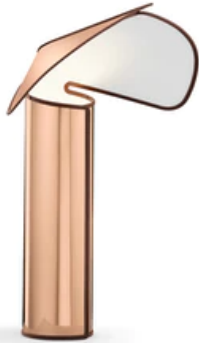

## Chiara Table

Bordlampe bestående av en reflekterende hoveddel i 3 fargevarianter, innvendig finish med en opak hvit plastfilm og foldet og lukket via kroker naglet fast til platemetallet. En farget forsegling i formstøpt gummi går langs hele profilen på hoveddelen. Den innvendige sokkelen i ekstrudert aluminium er festet til hoveddelen for stabilitet, og den støtter også lyspærefatningen. Strømkabelen har en dimmerbryter for å justere lysstyrken. Anvendelig kabellengde: 1,9 m.

<b>Montering</b>	Gulv
<b>Miljø</b>	Innendørs
<b>Vekt</b>	1,3 Kg
<b>Lyskilde tilgjengelig</b>	1 x RF26261 LED 10W E14 800lm 2700K [e] Dimmable 1 x LED 10W E14 900lm 3000K [e] cod. RF26260 DIMMER 1 x RF30263 LED 8W E14 900lm 2700K [e] Dimmable 1 x RF30264 LED 8W E14 900lm 3000K [e] Dimmable
<b>Nødsituasjon</b>	Uten
<b>Veksler</b>	si
<b>Dimmer</b>	Included
<b>Spenning</b>	220-240V
<b>Effekt</b>	Max 10W LED
<b>Batteri</b>	Nei
<b>Forsyning inkludert</b>	Nei
<b>Kabellengde</b>	1,9 m mm
<b>Materialer</b>	Aluminium, TPU
<b>Farger</b>	<ul style="list-style-type: none"> <li><span style="display: inline-block; width: 10px; height: 10px; background-color: #e67e22; border-radius: 50%; margin-right: 5px;"></span> F1595034 - Pink gold with oxide red edge</li> <li><span style="display: inline-block; width: 10px; height: 10px; background-color: #95a5a6; border-radius: 50%; margin-right: 5px;"></span> F1595004 - Aluminum with anthracite edge</li> <li><span style="display: inline-block; width: 10px; height: 10px; background-color: #7f7f7f; border-radius: 50%; margin-right: 5px;"></span> F1595023 - Dark Grey with olive green edge</li> </ul>