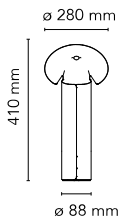

## Chiara Table

Bordlampe bestående av en reflekterende hoveddel i 3 fargevarianter, innvendig finish med en opak hvit plastfilm og foldet og lukket via kroker naglet fast til platemetallet. En farget forsegling i formstøpt gummi går langs hele profilen på hoveddelen. Den innvendige sokkelen i ekstrudert aluminium er festet til hoveddelen for stabilitet, og den støtter også lyspærefatningen. Strømkabelen har en dimmerbryter for å justere lysstyrken. Anvendelig kabellengde: 1,9 m.

<b>Montering</b>	Gulv
<b>Miljø</b>	Innendørs
<b>Vekt</b>	1,3 Kg
<b>Lyskilde tilgjengelig</b>	1 x RF26261 LED 10W E14 800lm 2700K [e] Dimmable 1 x LED 10W E14 900lm 3000K [e] cod. RF26260 DIMMER 1 x RF30263 LED 8W E14 900lm 2700K [e] Dimmable 1 x RF30264 LED 8W E14 900lm 3000K [e] Dimmable
<b>Nødsituasjon</b>	Uten
<b>Veksler</b>	si
<b>Dimmer</b>	Included
<b>Spenning</b>	220-240V
<b>Effekt</b>	Max 10W LED
<b>Batteri</b>	Nei
<b>Forsyning inkludert</b>	Nei
<b>Kabellengde</b>	1,9 m mm
<b>Materialer</b>	Aluminium, TPU
<b>Farger</b>	<ul style="list-style-type: none"> <li><span style="display: inline-block; width: 10px; height: 10px; background-color: #e67e22; border-radius: 50%; margin-right: 5px;"></span> F1595034 - Pink gold with oxide red edge</li> <li><span style="display: inline-block; width: 10px; height: 10px; background-color: #95a5a6; border-radius: 50%; margin-right: 5px;"></span> F1595004 - Aluminum with anthracite edge</li> <li><span style="display: inline-block; width: 10px; height: 10px; background-color: #7f7f7f; border-radius: 50%; margin-right: 5px;"></span> F1595023 - Dark Grey with olive green edge</li> </ul>