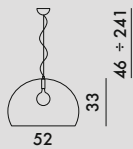

FL/Y 2002

Design Ferruccio Laviani

kg
1.58

IP 20 220-240
120

E27
2700°K
E26
SB CFL
max 25W
2700°K

9030/9031

MATERIAL

Mass-dyed PMMA