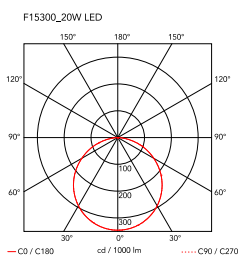

Captain Flint

av Michael Anastassiades , 2015

Gulvlampe som gir justerbar direkte belysning. Stamme i malt stål eller børstet messing, og dreiebenkformet kone i metall. Skjerm i sprøytetøpt opal fotogravert polykarbonat. Marmorsokkel i hvit Carrara eller svart Marquina. Strømledning 260 cm, med fotbryterdimmer som leverer PÅ-AV-funksjoner og 10–100 % lysjustering. Kontakt til strømforsyning med utskiftbare plugger.

Montering	Gulv
Miljø	Innendørs
Vekt	9 Kg
Lyskilde tilgjengelig	1 x COB LED 20W 557lm 2700K CRI93 [i] Dimmable
Nødsituasjon	Uten
Spenning	100-240/48V
Strøm	20W
Batteri	Nei
Forsyning inkludert	Nei
Kabellengde	2600 mm
Materialer	Aluminium, Messing, Marmor, Polykarbonat, Stål
Farger	<ul style="list-style-type: none">  F1530059 - Brushed brass/white marble  F1530030 - Anthracite/Black Marble
Sertifikat	   