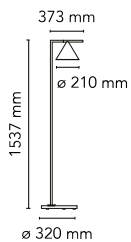

Captain Flint

av Michael Anastassiades , 2015

Gulvlampe som gir justerbar direkte belysning. Stamme i malt stål eller børstet messing, og dreiebenkformet kone i metall. Skjerm i sprøytetøpt opal fotogravert polykarbonat. Marmorsokkel i hvit Carrara eller svart Marquina. Strømledning 260 cm, med fotbryterdimmer som leverer PÅ-AV-funksjoner og 10–100 % lysjustering. Kontakt til strømforsyning med utskiftbare plugger.

Montering	Gulv
Miljø	Innendørs
Vekt	9 Kg
Lyskilde tilgjengelig	1 x COB LED 20W 557lm 2700K CRI93 [i] Dimmable
Nødsituasjon	Uten
Spenning	100-240/48V
Strøm	20W
Batteri	Nei
Forsyning inkludert	Nei
Kabellengde	2600 mm
Materialer	Aluminium, Messing, Marmor, Polykarbonat, Stål
Farger	<ul style="list-style-type: none">  F1530059 - Brushed brass/white marble  F1530030 - Anthracite/Black Marble
Sertifikat	   