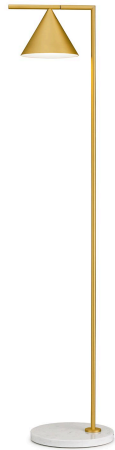

Captain Flint

av Michael Anastassiades , 2015

Gulvlampe som gir justerbar direkte belysning. Stamme i malt stål eller børstet messing, og dreiebenkformet kone i metall. Skjerm i sprøytetøpt opal fotogravert polykarbonat. Marmorsokkel i hvit Carrara eller svart Marquina. Strømledning 260 cm, med fotbryterdimmer som leverer PÅ-AV-funksjoner og 10–100 % lysjustering. Kontakt til strømforsyning med utskiftbare plugger.

Montering	Gulv
Miljø	Innendørs
Vekt	9 Kg
Lyskilde tilgjengelig	1 x COB LED 20W 557lm 2700K CRI93 [i] Dimmable
Nødsituasjon	Uten
Spenning	100-240/48V
Strøm	20W
Batteri	Nei
Forsyning inkludert	Nei
Kabellengde	2600 mm
Materialer	Aluminium, Messing, Marmor, Polykarbonat, Stål
Farger	<ul style="list-style-type: none">  F1530059 - Brushed brass/white marble  F1530030 - Anthracite/Black Marble
Sertifikat	   